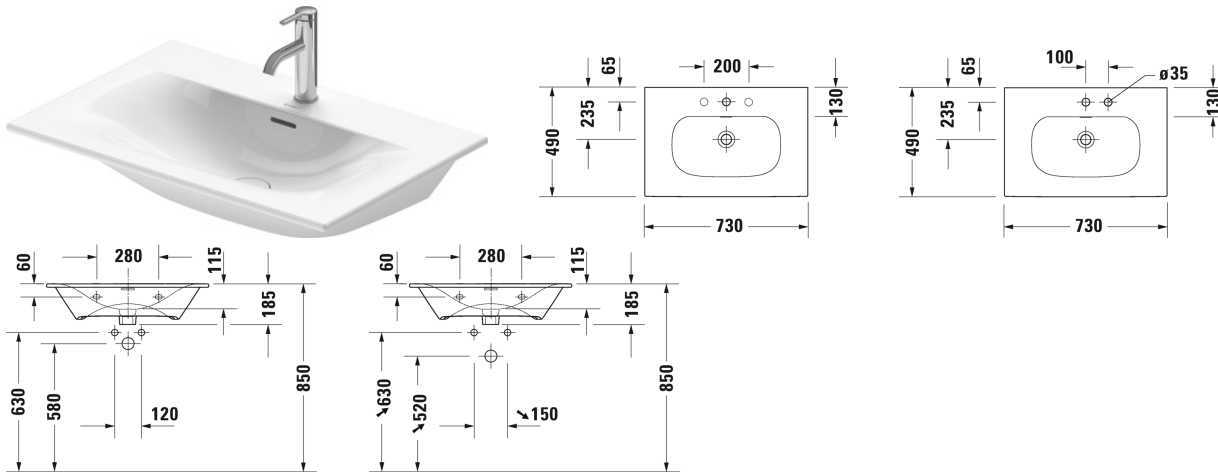

Viu Waschtisch, Möbelwaschtisch # 2344730000 / 2344730030 /
2344730058 / 2344730060

| < 730 mm > |

Waschtisch, Möbelwaschtisch	Größe	Gewicht	Bestellnummer
mit Überlauf, mit Hahnlochbank, Push-Open Ventil mit keramischer Ventilabdeckhaube inklusive, Unterseite glasiert, 730 mm			
Farben			
00 Weiss			
Variante			
●	730 x 490 mm	19,200 Kilogramm	2344730000
● ● ●	730 x 490 mm	19,200 Kilogramm	2344730030
● ●	730 x 490 mm	19,200 Kilogramm	2344730058
☒	730 x 490 mm	19,200 Kilogramm	2344730060
Sanitärkeramiken mit der speziellen WonderGliss Oberflächen Ausführung bleiben sauber und gut aussehend für eine lange Zeit. Wenn Sie WonderGliss bestellen fügen Sie bitte eine "1" als elfte Ziffer zur Bestellnummer hinzu.			
Zubehör			
Raumsparsiphon	1 1/4" mm	0,400 Kilogramm	005076
Design Siphon		1,500 Kilogramm	005036
Passende Produkte			
Waschtischunterbau wandhängend 1 Auszug, für Viu # 234473, 720 x 481 mm	720 x 481 mm		LC6136
Waschtischunterbau wandhängend 2 Schubkästen, oberer Schubkasten inkl. Siphonausschnitt und Schürze, für Viu # 234473, 720 x 481 mm	720 x 481 mm		LC6306