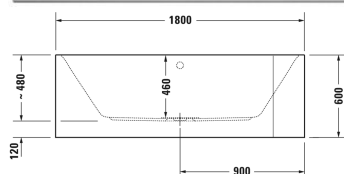

## Happy D.2 Plus Badewanne # 700449800000000

| < 1800 mm > |

Badewanne	Größe	Gewicht	Bestellnummer
Ecke links, mit zwei Rückenschrägen, mit angeformter Acrylverkleidung und Gestell, Sanitäracryl			
<b>Farben</b>			
M80 Graphit Supermatt			
<b>Variante</b>			
Badewanne in weiß mit Acrylverkleidung Graphit Supermatt	1800 x 800 mm	64,000 Kilogramm	700449800000000
<b>Infobox</b>			
Bitte beachten Sie, dass die angeformte Verkleidung bedingt durch den Herstellungsprozess eine Entformungsschräge aufweist, d.h. nicht senkrecht nach unten verläuft			
<b>Passende Ausstattung</b>			
LED-Farblicht mit Fernbedienung für Badewannen, (weiß -00, chrom -10)			790840
Wannengriff chrom			792804
<b>Passende Produkte</b>			
Wandprofil zur Schalldämmung, Länge: 3300 mm,			790104
Nackenkissen für Happy D.2, Paiova 5, Material: Polyurethan, weiß,			790009
Ab- und Übertaufgarnitur Quadroval für Badewannen mit zentralem Ablauf, mit flexiblem Ablaufschlauch, Ablaufdurchmesser 52 mm, Bowdenzuglänge 700 mm,			791219
Ab- und Übertaufgarnitur Quadroval mit Wanneneinlauf, für Badewannen mit zentralem Ablauf, mit flexiblem Ablaufschlauch, Ablaufdurchmesser 52 mm, *, Bowdenzuglänge 700 mm,			791220

791228

**Ausschreibungstext**

DURAVIT Happy D.2 Plus Badewanne Ecke links, Design by sieger design, mit zwei Rückenschrägen, mit angeformter Acrylverkleidung und Gestell, aus 5mm Sanitäracryl gezogen und durchgefärbt. Innenraum rechteckig mit runden Ecken. Innentiefe 460mm. Wannenrandbreite 30/70mm. Abmessungen Wannenboden 1030x360mm, innen am Wannenrand 1740x700mm. Ab- und Überlauf mittig. Ablaufdurchmesser 52mm. Passende Ausstattung für Badewanne: LED-Farblicht mit Fernbedienung (weiß -00, chrom -10). Passendes Zubehör für Badewanne: Nackenkissen (weiß), Wandprofil, Ab- und Überlaufgarnitur Quadroval (chrom), Ab- und Überlaufgarnitur Quadroval mit Wanneneinlauf, optional Bodenzulauf (chrom). Nutzinhalt 180 Liter. Abmessungen(LxBxH)1800x800x600mm. Weiß. Best.Nr. 700449800000000.