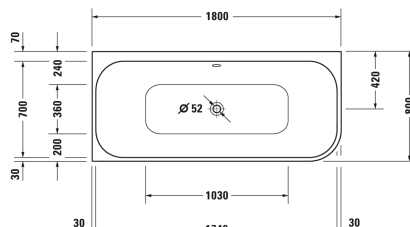

## Happy D.2 Plus Badewanne # 700449800000000

| < 1800 mm > |

Badewanne	Größe	Gewicht	Bestellnummer
Ecke links, mit zwei Rückenschrägen, mit angeformter Acrylverkleidung und Gestell, Sanitäracryl			
<b>Farben</b>			
M80 Graphit Supermatt			
<b>Variante</b>			
Badewanne in weiß mit Acrylverkleidung Graphit Supermatt	1800 x 800 mm	64,000 Kilogramm	700449800000000
<b>Infobox</b>			
Bitte beachten Sie, dass die angeformte Verkleidung bedingt durch den Herstellungsprozess eine Entformungsschräge aufweist, d.h. nicht senkrecht nach unten verläuft			
<b>Passende Ausstattung</b>			
LED-Farblicht mit Fernbedienung für Badewannen, (weiß -00, chrom -10)			790840
Wannengriff chrom			792804
<b>Passende Produkte</b>			
Wandprofil zur Schalldämmung, Länge: 3300 mm,			790104
Nackenkissen für Happy D.2, Paiova 5, Material: Polyurethan, weiß,			790009
Ab- und Übertaufgarnitur Quadroval für Badewannen mit zentralem Ablauf, mit flexiblem Ablaufschlauch, Ablaufdurchmesser 52 mm, Bowdenzuglänge 700 mm,			791219
Ab- und Übertaufgarnitur Quadroval mit Wanneneinlauf, für Badewannen mit zentralem Ablauf, mit flexiblem Ablaufschlauch, Ablaufdurchmesser 52 mm, *, Bowdenzuglänge 700 mm,			791220

791228

**Ausschreibungstext**

DURAVIT Happy D.2 Plus Badewanne Ecke links, Design by sieger design, mit zwei Rückenschrägen, mit angeformter Acrylverkleidung und Gestell, aus 5mm Sanitäracryl gezogen und durchgefärbt. Innenraum rechteckig mit runden Ecken. Innentiefe 460mm. Wannenrandbreite 30/70mm. Abmessungen Wannenboden 1030x360mm, innen am Wannenrand 1740x700mm. Ab- und Überlauf mittig. Ablaufdurchmesser 52mm. Passende Ausstattung für Badewanne: LED-Farblicht mit Fernbedienung (weiß -00, chrom -10). Passendes Zubehör für Badewanne: Nackenkissen (weiß), Wandprofil, Ab- und Überlaufgarnitur Quadroval (chrom), Ab- und Überlaufgarnitur Quadroval mit Wanneneinlauf, optional Bodenzulauf (chrom). Nutzinhalt 180 Liter. Abmessungen(LxBxH)1800x800x600mm. Weiß. Best.Nr. 700449800000000.