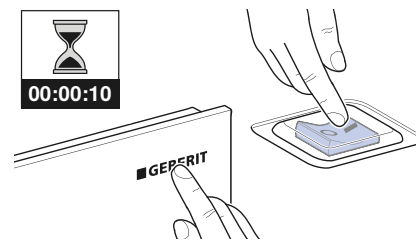

Wijs de Geberit AquaClean Sela aan het wandbedieningspaneel toe door de douchewc in te schakelen en 10 seconden lang op het <Geberit Logo> aan het wandbedieningspaneel te drukken.