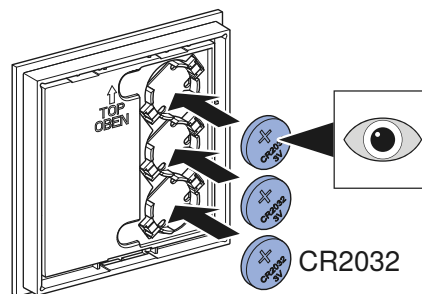

Resultaat

- ✓ Het douchen start en duurt enkele seconden. Het kan steeds door een herhaalde handbeweging circa 5 cm voor de sensor <Douche> worden gestopt.

Zo verhelpt u storingen

Batterij vervangen

- 1 Ontgrendel met de schroevendraaier de vergrendeling aan de ontgrendelopening.
- 2 Trek het wandbedieningspaneel aan de onderkant naar voren en verwijder het wandbedieningspaneel van de grondplaat.

- 3 Haal de lege batterijen eruit. Verwijder de lege batterijen deskundig.

- 4 Leg de nieuwe batterijen van het type CR2032 in.

- 5 Breng het wandbedieningspaneel aan de bovenkant aan en bevestig het wandbedieningspaneel op de grondplaat.