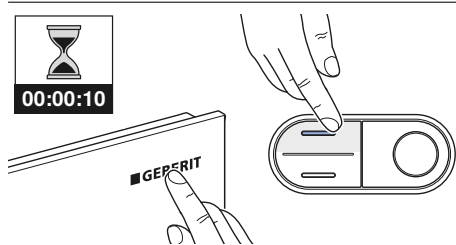

Het wandbedieningspaneel in één oogopslag

- 1 Wandbedieningspaneel, afneembaar
- 2 LED-indicator
- 3 Grondplaat voor wandmontage
- 4 Ontgrendelopening

De sensor in een oogopslag

De in de basisinstellingen opgeslagen functie wordt door een handbeweging circa 5 cm voor het wandbedieningspaneel geactiveerd.

- 1 Sensor <Douche>

Zo bedient u het apparaat

Het wandbedieningspaneel toewijzen

Voorwaarde

- De basisinstellingen van de douchewc zijn met de afstandsbediening aangepast aan uw individuele behoeften. Zie de gebruiksaanwijzing van de douchewc.

- 1 Wijs de douchewc overeenkomstig de betreffende informatie aan het wandbedieningspaneel toe.

Wijs de Geberit AquaClean Mera aan het wandbedieningspaneel toe, door tegelijk 10 seconden lang op de toets <boven> aan het zijdelingse bedieningspaneel van de douchewc en op het <Geberit Logo> aan het wandbedieningspaneel te drukken.