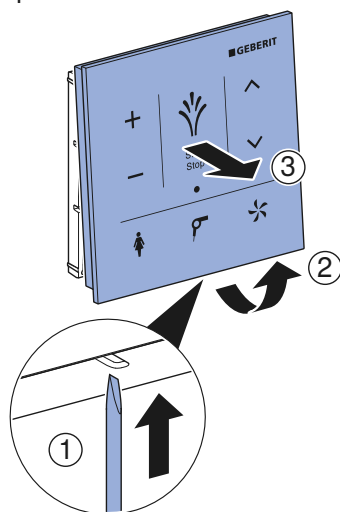

Zo verhelpt u storingen

Batterij vervangen

1. 1 Ontgrendel met de schroevendraaier de vergrendeling aan de ontgrendelopening.
2. 2 Trek het wandbedieningspaneel aan de onderkant naar voren en verwijder het wandbedieningspaneel van de grondplaat.