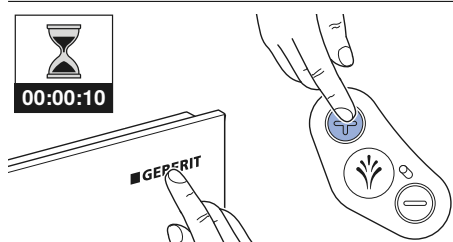

Het wandbedieningspaneel in één oogopslag

- 1 Wandbedieningspaneel, afneembaar
- 2 LED-indicator
- 3 Grondplaat voor wandmontage
- 4 Ontgrendelopening

De sensor in een oogopslag

De in de basisinstellingen opgeslagen functie wordt door een handbeweging circa 5 cm voor het wandbedieningspaneel geactiveerd.

- 1 Wijs de douchewc overeenkomstig de betreffende informatie aan het wandbedieningspaneel toe.

Wijs de Geberit AquaClean Mera aan het wandbedieningspaneel toe, door tegelijk 10 seconden lang op de toets <boven> aan het zijdelingse bedieningspaneel van de douchewc en op het <Geberit Logo> aan het wandbedieningspaneel te drukken.

Wijs de Geberit AquaClean Sela aan het wandbedieningspaneel toe door de douchewc in te schakelen en 10 seconden lang op het <Geberit Logo> aan het wandbedieningspaneel te drukken.

Wijs de Geberit AquaClean Tuma aan het wandbedieningspaneel toe, door tegelijk 10 seconden lang op de toets <+> op het zijdelingse bedieningspaneel van de douchewc en op het <Geberit Logo> op het wandbedieningspaneel te drukken.

Resultaat

- ✓ De LED-indicator brandt 4 seconden.

- ✓ De douchewc kan met het wandbedieningspaneel worden bediend.

Anale douche gebruiken

Voorwaarde

- U zit op de wc-zittingsring.

- ▶ Houd uw hand circa 5 cm voor de sensor <Douche>.