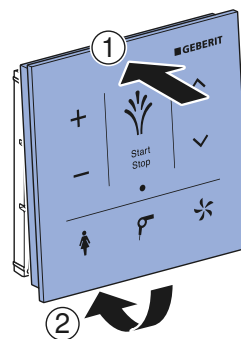

Resultaat

- ✓ Het douchen start en duurt enkele seconden. Het kan steeds door een herhaalde handbeweging circa 5 cm voor de sensor <Douche> worden gestopt.

Zo verhelpt u storingen

Batterij vervangen

- 1 Ontgrendel met de schroevendraaier de vergrendeling aan de ontgrendelopening.
- 2 Trek het wandbedieningspaneel aan de onderkant naar voren en verwijder het wandbedieningspaneel van de grondplaat.

- 3 Haal de lege batterijen eruit. Verwijder de lege batterijen deskundig.

- 4 Leg de nieuwe batterijen van het type CR2032 in.

- 5 Breng het wandbedieningspaneel aan de bovenkant aan en bevestig het wandbedieningspaneel op de grondplaat.