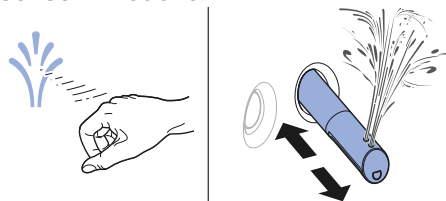

Wijs de Geberit AquaClean Sela aan het wandbedieningspaneel toe door de douchewc in te schakelen en 10 seconden lang op het <Geberit Logo> aan het wandbedieningspaneel te drukken.

Wijs de Geberit AquaClean Tuma aan het wandbedieningspaneel toe, door tegelijk 10 seconden lang op de toets <+> op het zijdelingse bedieningspaneel van de douchewc en op het <Geberit Logo> op het wandbedieningspaneel te drukken.

Resultaat

- ✓ De LED-indicator brandt 4 seconden.

- ✓ De douchewc kan met het wandbedieningspaneel worden bediend.

Anale douche gebruiken

Voorwaarde

- U zit op de wc-zittingsring.

- ▶ Houd uw hand circa 5 cm voor de sensor <Douche>.

Resultaat

- ✓ Het douchen start en duurt enkele seconden. Het kan steeds door een herhaalde handbeweging circa 5 cm voor de sensor <Douche> worden gestopt.

Zo verhelpt u storingen

Batterij vervangen

- 1 Ontgrendel met de schroevendraaier de vergrendeling aan de ontgrendelopening.
- 2 Trek het wandbedieningspaneel aan de onderkant naar voren en verwijder het wandbedieningspaneel van de grondplaat.