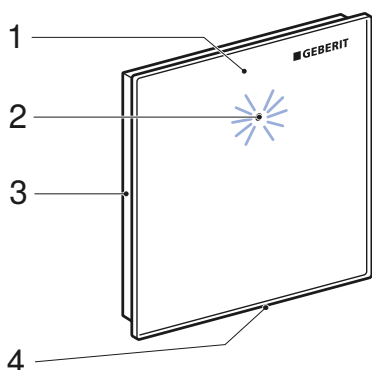

Het wandbedieningspaneel in één oogopslag

- 1 Wandbedieningspaneel, afneembaar
- 2 LED-indicator
- 3 Grondplaat voor wandmontage
- 4 Ontgrendelopening

De sensor in een oogopslag

De in de basisinstellingen opgeslagen functie wordt door een handbeweging circa 5 cm voor het wandbedieningspaneel geactiveerd.