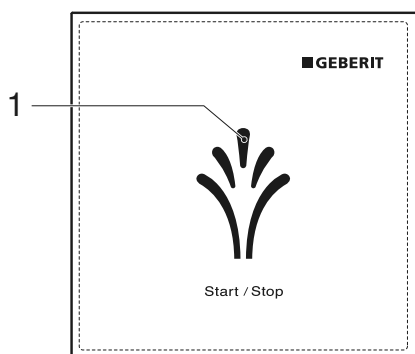

Symbool	Signaalwoord en betekenis
	Alleen gemarkeerd met symbool. Wijst op een belangrijke informatie.

Leer het apparaat kennen

Functieoverzicht

Functies:

- Aanrakingsloze activering van de douchewc-functies per sensor
- Automatische uitvoering van de op de douchewc geprogrammeerde basisinstellingen
- LED-indicator bij elk gebruik

Het wandbedieningspaneel in één oogopslag

- 1 Wandbedieningspaneel, afneembaar
- 2 LED-indicator
- 3 Grondplaat voor wandmontage
- 4 Ontgrendelopening

De sensor in een oogopslag

De in de basisinstellingen opgeslagen functie wordt door een handbeweging circa 5 cm voor het wandbedieningspaneel geactiveerd.