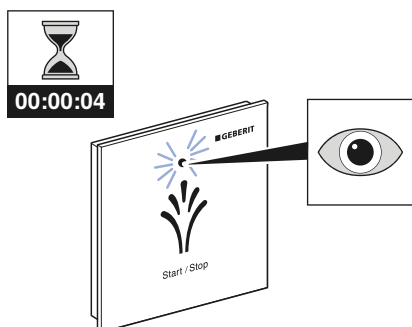

- 1 Wijs de douchewc overeenkomstig de betreffende informatie aan het wandbedieningspaneel toe.

Wijs de Geberit AquaClean Mera aan het wandbedieningspaneel toe, door tegelijk 10 seconden lang op de toets <boven> aan het zijdelingse bedieningspaneel van de douchewc en op het <Geberit Logo> aan het wandbedieningspaneel te drukken.

Wijs de Geberit AquaClean Sela aan het wandbedieningspaneel toe door de douchewc in te schakelen en 10 seconden lang op het <Geberit Logo> aan het wandbedieningspaneel te drukken.

Wijs de Geberit AquaClean Tuma aan het wandbedieningspaneel toe, door tegelijk 10 seconden lang op de toets <+> op het zijdelingse bedieningspaneel van de douchewc en op het <Geberit Logo> op het wandbedieningspaneel te drukken.

Resultaat

- ✓ De LED-indicator brandt 4 seconden.

- ✓ De douchewc kan met het wandbedieningspaneel worden bediend.

Anale douche gebruiken

Voorwaarde

- U zit op de wc-zittingsring.

- ▶ Houd uw hand circa 5 cm voor de sensor <Douche>.