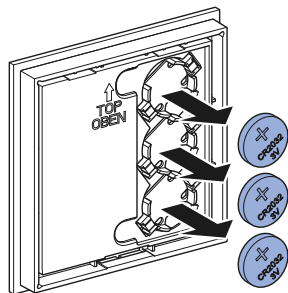

Resultaat

- ✓ Het douchen start en duurt enkele seconden. Het kan steeds door een herhaalde handbeweging circa 5 cm voor de sensor <Douche> worden gestopt.

Zo verhelpt u storingen

Batterij vervangen

- 1 Ontgrendel met de schroevendraaier de vergrendeling aan de ontgrendelopening.
- 2 Trek het wandbedieningspaneel aan de onderkant naar voren en verwijder het wandbedieningspaneel van de grondplaat.

- 3 Haal de lege batterijen eruit. Verwijder de lege batterijen deskundig.

- 4 Leg de nieuwe batterijen van het type CR2032 in.

- 5 Breng het wandbedieningspaneel aan de bovenkant aan en bevestig het wandbedieningspaneel op de grondplaat.

Het wandbedieningspaneel werkt niet

De volgende tabel helpt bij de foutopsporing, wanneer:

- het wandbedieningspaneel geen functie heeft.
- de douchewc met het wandbedieningspaneel niet kan worden geregeld.