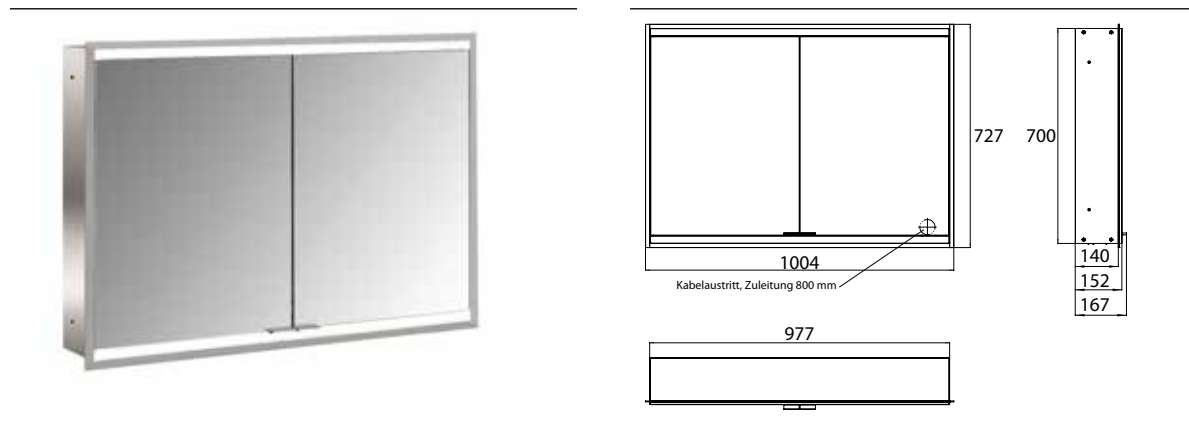

Spiegelkast prime 2, 1.000 mm, 2 deuren, inbouwmodel, IP20 achterwand spiegel

Art.nr.9497 050 55

met verspiegelde of witte glazen achterwand, 2 variabel instelbare planchetten, 2 deuren, 2 stopcontacten en 1 lichtsakelaar, hoogte 730 mm, LED-verlichting rondom (ca. 4.000 K), Energieklasse: A A++