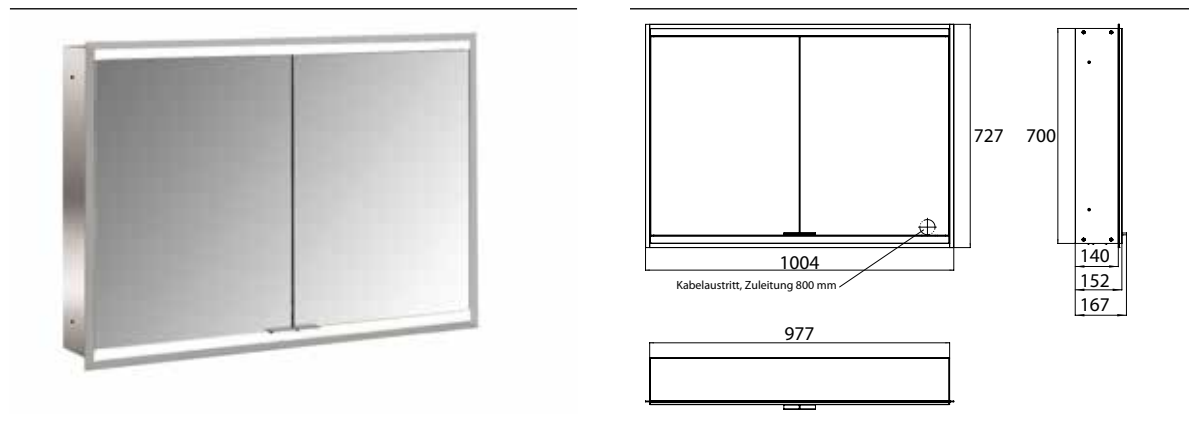

Spiegelkast prime 2, 1.000 mm, 2 deuren, inbouwmodel, IP20 achterwand wit

Art.nr.9497 061 55

met lichtpakket, met verspiegelde of witte glazen achterwand, 2 variabel instelbare planchetten, 2 deuren, 2 stopcontacten en 2 lichtschakelaars, lichtsterkte en lichtkleur (koud/warm) traploos instelbaar, hoogte 730 mm, LED-verlichting rondom, Energieklasse: A A++