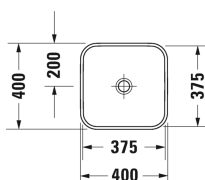

Opzetwastafel # 235940..00

| < 400 mm > |

Opzetwastafel	Afmetingen	Gewicht	Bestelnummer
geslepen, zonder overloop, zonder kraanvlak, incl. bevestiging, met afvoerventiel incl. keramische afdekkap wit, 400 mm			
Kleuren			
00 Wit 13 Anthracite Matt 61 White/Anthracite Matt			
Variante			
☒ binnenzijde wit, buitenzijde wit	400 x 400 mm	7,300 kg	235940..00
Sanitair keramiek met de speciale WonderGliss behandeling blijft langer glanzend schoon en aantrekkelijk. Als u een artikel in WonderGliss bestelt, dient u een "1" toe te voegen aan het modelnummer als 11de cijfer.			
Onderdeel			
Designsifon		1,500 kg	005036
Geschikte producten			
Wastafelonderbouw hangend 1 lade, console met één uitsparing, voor 1 opzetkom midden, 800 x 550 mm	800 x 550 mm		KT6694
Wastafelonderbouw hangend 1 lade, console met één uitsparing, voor 1 opzetkom midden, 1000 x 550 mm	1000 x 550 mm		KT6695
Wastafelonderbouw hangend 1 lade, console met één uitsparing, voor 1 opzetkom midden, 1200 x 550 mm	1200 x 550 mm		KT6696
Wastafelonderbouw hangend 2 lades, bovenste lade incl. sifonuitsparing en schort, console met één uitsparing, voor 1 opzetkom midden, 800 x 550 mm	800 x 550 mm		KT6654
Wastafelonderbouw hangend 2 lades, bovenste lade incl. sifonuitsparing en schort, console met één uitsparing, voor 1 opzetkom midden, 1000 x 550 mm	1000 x 550 mm		KT6655
Wastafelonderbouw hangend 2 lades, bovenste lade incl. sifonuitsparing en schort, console met één uitsparing, voor 1 opzetkom midden, 1200 x 550 mm	1200 x 550 mm		KT6656
Wastafelonderbouw hangend 4 lades, Lade onder de wastafel incl. sifonuitsparing en schort, 1 console met één of twee uitsparingen naar keuze, voor 1 of 2 opzetwastafels, 1400 x 550 mm	1400 x 550 mm		KT6657 B/L/R