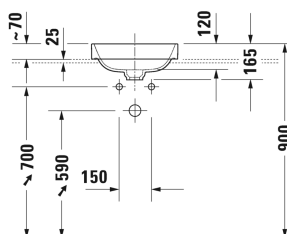

Opzetwastafel # 235940..00

| < 400 mm > |

Opzetwastafel	Afmetingen	Gewicht	Bestelnummer
geslepen, zonder overloop, zonder kraanvlak, incl. bevestiging, met afvoerventiel incl. keramische afdekkap wit, 400 mm			
Kleuren			
00 Wit 13 Anthracite Matt 61 White/Anthracite Matt			
Variante			
☒ binnenzijde wit, buitenzijde wit	400 x 400 mm	7,300 kg	235940..00
Sanitair keramiek met de speciale WonderGliss behandeling blijft langer glanzend schoon en aantrekkelijk. Als u een artikel in WonderGliss bestelt, dient u een "1" toe te voegen aan het modelnummer als 11de cijfer.			
Onderdeel			
Designsifon		1,500 kg	005036
Geschikte producten			
Wastafelonderbouw hangend 1 lade, console met één uitsparing, voor 1 opzetkom midden, 800 x 550 mm	800 x 550 mm		KT6694
Wastafelonderbouw hangend 1 lade, console met één uitsparing, voor 1 opzetkom midden, 1000 x 550 mm	1000 x 550 mm		KT6695
Wastafelonderbouw hangend 1 lade, console met één uitsparing, voor 1 opzetkom midden, 1200 x 550 mm	1200 x 550 mm		KT6696
Wastafelonderbouw hangend 2 lades, bovenste lade incl. sifonuitsparing en schort, console met één uitsparing, voor 1 opzetkom midden, 800 x 550 mm	800 x 550 mm		KT6654
Wastafelonderbouw hangend 2 lades, bovenste lade incl. sifonuitsparing en schort, console met één uitsparing, voor 1 opzetkom midden, 1000 x 550 mm	1000 x 550 mm		KT6655
Wastafelonderbouw hangend 2 lades, bovenste lade incl. sifonuitsparing en schort, console met één uitsparing, voor 1 opzetkom midden, 1200 x 550 mm	1200 x 550 mm		KT6656
Wastafelonderbouw hangend 4 lades, Lade onder de wastafel incl. sifonuitsparing en schort, 1 console met één of twee uitsparingen naar keuze, voor 1 of 2 opzetwastafels, 1400 x 550 mm	1400 x 550 mm		KT6657 B/L/R