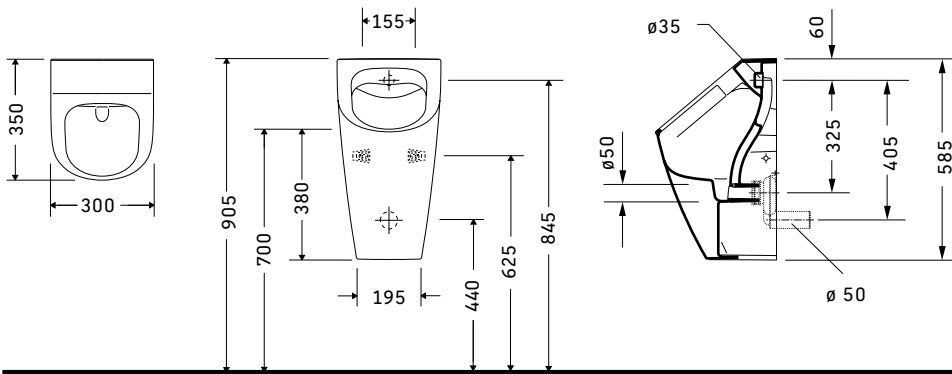

ME by Starck

Montageanleitung	Urinal, Duravit Rimless®
Mounting instructions	Urinal, Duravit Rimless®
Notice de montage	Urinoir, Duravit Rimless®
Montagehandleiding	Urinoir, Duravit Rimless®
Instrucciones de montaje	Urinario, Duravit Rimless®
Istruzioni di montaggio	Orinatoio, Duravit Rimless®
Instruções de montagem	Urinol, Duravit Rimless®
Monteringsvejledning	Urinal, Duravit Rimless®
Asennusohje	Urinaali, Duravit Rimless®
Monteringsanvisning	Urinal, Duravit Rimless®
Monteringsanvisning	Urinoar, Duravit Rimless®
Paigaldusjuhend	Pissuaar, Duravit Rimless®
Instrukcja montażu	Pisuar, Duravit Rimless®
Инструкция по монтажу	Писсуар, Duravit Rimless®
Montážní návod	Urínál, Duravit Rimless®
Návod na montáž	Pisoár, Duravit Rimless®
Szerelési útmutató	Piszoár, Duravit Rimless®
Upute za montažu	Pisoar, Duravit Rimless®
Instrucțiuni de instalare	Urinal, Duravit Rimless®
Navodila za montažo	Pisoar, Duravit Rimless®
Ръководство за монтаж	Писоар, Duravit Rimless®
Montāžas instrukcija	Pisuārs, Duravit Rimless®
Montavimo instrukcija	Pisuaras, Duravit Rimless®
Montaj kılavuzu	Pisuar, Duravit Rimless®
安装说明	小便器, Duravit Rimless®
설치 설명서	소변기, Duravit Rimless®
取り付け説明書	小便器, Duravit Rimless®
دليل التركيب	مبولة, مرحاض Duravit Rimless®

280930..00, # 280930..07, # 280930..92

281230..00, # 281230..07

281530..00, # 281530..07

280930..00, # 280930..07, # 280930..92

281230..00, # 281230..07

281530..00, # 281530..07

**to be installed only with a Water-Sense labeled flush valve with the same flush rating