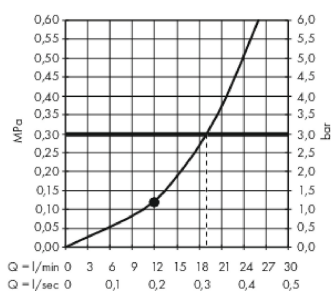

Raindance E

hoofddouche 300 1jet met douche-arm

Oppervlakken: **mat zwart** Artikelnummer: **26238670**

Beschrijving

- diameter straalplaat 300 x 300 mm
- lengte douche-arm 390 mm
- straalhoek hoofddouche verstelbaar
- RainAir volle zachte regenstraal
- volledig verchromde straalplaat
- afdekplaat van metaal
- straalplaat voor reiniging afneembaar

Artikeldetails

Technologie

Productfoto

Maattekening

Doorstroombiagram

De verbruikswaarden werden in overeenstemming met de praktijk met de bijbehorende armaturen (thermostaat/mengkraan/inbouwventiel) gemeten.