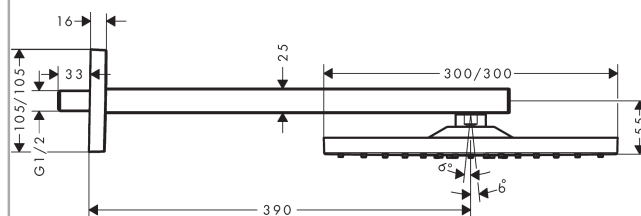

Raindance E

hoofddouche 300 1jet met douche-arm

Oppervlakken: **mat zwart** Artikelnummer: **26238670**

Beschrijving

- diameter straalplaat 300 x 300 mm
- lengte douche-arm 390 mm
- straalhoek hoofddouche verstelbaar
- RainAir volle zachte regenstraal
- volledig verchromde straalplaat
- afdekplaat van metaal
- straalplaat voor reiniging afneembaar

Artikeldetails

Technologie

Productfoto

Maattekening

Doorstroombiagram

De verbruikswaarden werden in overeenstemming met de praktijk met de bijbehorende armaturen (thermostaat/mengkraan/inbouwventiel) gemeten.