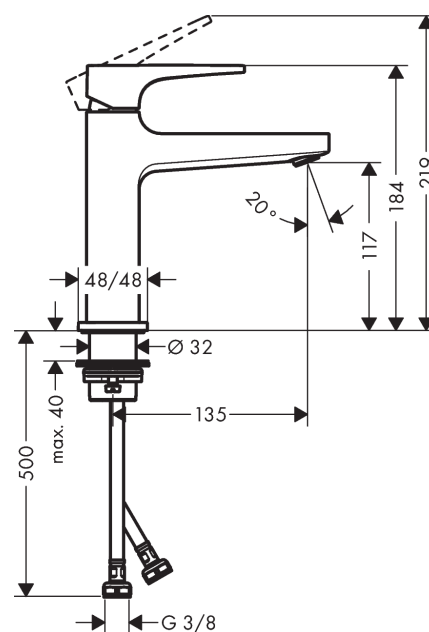

Metropol

ééngreeps wastafelmengkraan 110 met push-open afvoergarnituur

Oppervlakken: **Brushed Black Chrome** Artikelnummer: **32507340**

Beschrijving

- ComfortZone: 110
- vaste uitloop
- voorsprong uitloop 135 mm
- normale straal
- duurzaam keramisch kardoes
- incl. PushOpen G 1 ¼ wastegarnituur
- Kiwa K6161_Mechanical Mixers EN817

Artikeldetails

Technologie

Designprijzen

reddot award 2017
winner

GERMAN
DESIGN
AWARD
WINNER
2018

Productfoto

Maattekening

Doorstroombiagram