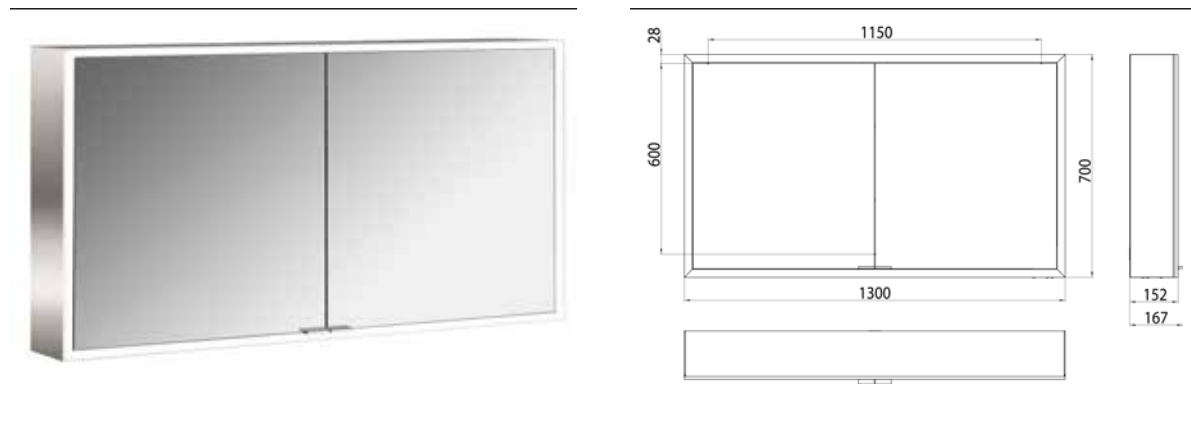

Spiegelkast prime, 1.300 mm, 2 deuren, opbouwmodel, IP20 achterwand spiegel

Art.nr.9497 060 85

met lichtpakket, Zijwanden verspiegeld, met verspiegelde of witte glazen achterwand, 2 variabel instelbare planchetten, 2 deuren, 2 stopcontacten en 2 lichtschakelaars, lichtsterkte en lichtkleur (koud/warm) traploos instelbaar, hoogte 700 mm, LED-verlichting rondom, Energieklasse: A A++