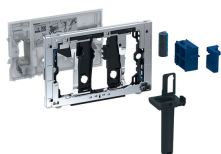

Houder voor Geberit DuoFresh stick, voor Sigma inbouwreservoir 8 cm

Gebruiksdoelen

- Voor Geberit Sigma inbouwreservoirs 8 cm
- Voor het inschuiven van de Geberit DuoFresh Stick zonder chloor of oxiderende componenten
- Voor Geberit bedieningsplaten Sigma01
- Voor Geberit bedieningsplaten Sigma10
- Voor Geberit bedieningsplaten Sigma20
- Voor Geberit bedieningsplaten Sigma21
- Voor Geberit bedieningsplaten Sigma30
- Voor Geberit bedieningsplaten Sigma50

Eigenschappen

- Frontbediening
- Geberit DuoFresh Stick kan zonder gereedschap worden ingeschoven

Leveringsomvang

- Montageframe met draaimechanisme
- Beschermplaat
- Opvangbeker voor Geberit DuoFresh stick
- Vullade met houder voor Geberit DuoFresh stick

Art. nr.	Oppervlak / kleur	
115.063.BZ.1	Antracietgrijs RAL 7016	NEW
115.063.21.1	Glansverchromd	NEW

Toebehoren

- Geberit DuoFresh stick