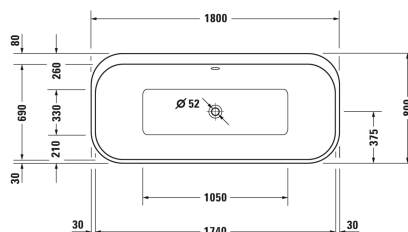

Happy D.2 Plus Badewanne # 700453..0000000

| < 1800 mm > |

Badewanne	Größe	Gewicht	Bestellnummer
Freistehend, mit zwei Rückenschrägen, mit nahtloser Acrylverkleidung und Gestell, Sanitäracryl			
Farben			
00 Weiss M80 Graphit Supermatt			
Variante			
Badewanne in weiß mit Acrylverkleidung Weiß	1800 x 800 mm	78,000 Kilogramm	700453..0000000
Passende Ausstattung			
LED-Farblicht mit Fernbedienung für Badewannen, (weiß -00, chrom -10)			790840
Wannengriff chrom			792804
Passende Produkte			
Nackenkissen für Happy D.2, Paiova 5, Material: Polyurethan, weiß,			790009
Ab- und Überlaufgarnitur Quadroval für Badewannen mit zentralem Ablauf, mit flexiblem Ablaufschlauch, Ablaufdurchmesser 52 mm, Bowdenzuglänge 700 mm,			791219
Ab- und Überlaufgarnitur Quadroval mit Wanneneinlauf, für Badewannen mit zentralem Ablauf, mit flexiblem Ablaufschlauch, Ablaufdurchmesser 52 mm, *, Bowdenzuglänge 700 mm,			791220
Ab- und Überlaufgarnitur Quadroval mit Bodenzulauf, chrom, für D-Code Badewannen, mit flexiblem Ablaufschlauch, **, Ablaufdurchmesser 52 mm, Bowdenzuglänge 725 mm,			791228
Ausschreibungstext			

Happy D.2 Plus Badewanne # 700453..0000000

|< 1800 mm >|

DURAVIT Happy D.2 Badewanne Freistehend, Design by sieger design, mit zwei Rückenschrägen, mit nahtloser Acrylverkleidung und Gestell, aus 5mm Sanitäracryl gezogen und durchgefärbt. Innenraum rechteckig mit runden Ecken. Innentiefe 460mm. Wannenrandbreite 30/80mm. Abmessungen Wannenboden 1050x330mm, innen am Wannenrand 1740x690mm. Ab- und Überlauf mittig. Ablaufdurchmesser 52mm. Passende Ausstattung für Badewanne: LED-Farblicht mit Fernbedienung (weiß -00, chrom -10). Passendes Zubehör für Badewanne: Nackenkissen (weiß), Ab- und Überlaufgarnitur Quadroval (chrom), Ab- und Überlaufgarnitur Quadroval mit Wanneneinlauf, optional Bodenzulauf (chrom). Nutzinhalt 170 Liter. Abmessungen(LxBxH)1800x800x600mm. Weiß. Best.Nr. 700453800000000.