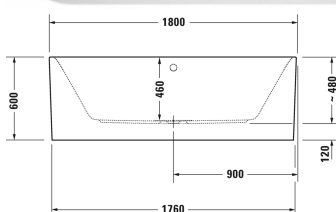

Happy D.2 Plus Badewanne # 700453..0000000

| < 1800 mm > |

Badewanne	Größe	Gewicht	Bestellnummer
Freistehend, mit zwei Rückenschrägen, mit nahtloser Acrylverkleidung und Gestell, Sanitäracryl			
Farben			
00 Weiss M80 Graphit Supermatt			
Variante			
Badewanne in weiß mit Acrylverkleidung Weiß	1800 x 800 mm	78,000 Kilogramm	700453..0000000
Passende Ausstattung			
LED-Farblicht mit Fernbedienung für Badewannen, (weiß -00, chrom -10)			790840
Wannengriff chrom			792804
Passende Produkte			
Nackenkissen für Happy D.2, Paiova 5, Material: Polyurethan, weiß,			790009
Ab- und Überlaufgarnitur Quadroval für Badewannen mit zentralem Ablauf, mit flexiblem Ablaufschlauch, Ablaufdurchmesser 52 mm, Bowdenzuglänge 700 mm,			791219
Ab- und Überlaufgarnitur Quadroval mit Wanneneinlauf, für Badewannen mit zentralem Ablauf, mit flexiblem Ablaufschlauch, Ablaufdurchmesser 52 mm, *, Bowdenzuglänge 700 mm,			791220
Ab- und Überlaufgarnitur Quadroval mit Bodenzulauf, chrom, für D-Code Badewannen, mit flexiblem Ablaufschlauch, **, Ablaufdurchmesser 52 mm, Bowdenzuglänge 725 mm,			791228
Ausschreibungstext			

Happy D.2 Plus Badewanne # 700453..0000000

|< 1800 mm >|

DURAVIT Happy D.2 Badewanne Freistehend, Design by sieger design, mit zwei Rückenschrägen, mit nahtloser Acrylverkleidung und Gestell, aus 5mm Sanitäracryl gezogen und durchgefärbt. Innenraum rechteckig mit runden Ecken. Innentiefe 460mm. Wannenrandbreite 30/80mm. Abmessungen Wannenboden 1050x330mm, innen am Wannenrand 1740x690mm. Ab- und Überlauf mittig. Ablaufdurchmesser 52mm. Passende Ausstattung für Badewanne: LED-Farblicht mit Fernbedienung (weiß -00, chrom -10). Passendes Zubehör für Badewanne: Nackenkissen (weiß), Ab- und Überlaufgarnitur Quadroval (chrom), Ab- und Überlaufgarnitur Quadroval mit Wanneneinlauf, optional Bodenzulauf (chrom). Nutzinhalt 170 Liter. Abmessungen(LxBxH)1800x800x600mm. Weiß. Best.Nr. 700453800000000.