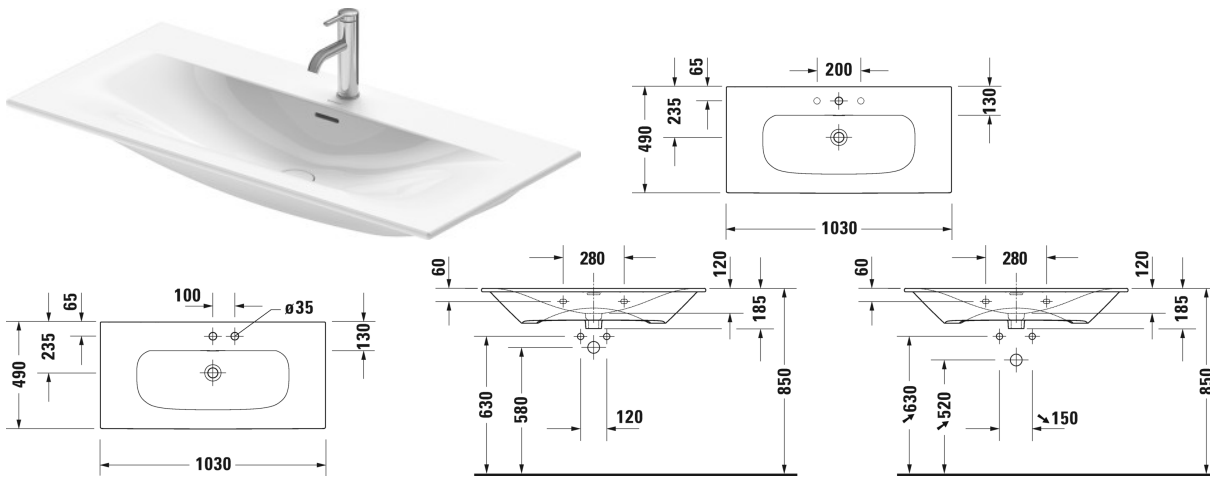

Viu Waschtisch, Möbelwaschtisch # 2344100000 / 2344100030 /
2344100058 / 2344100060

| < 1030 mm > |

Waschtisch, Möbelwaschtisch	Größe	Gewicht	Bestellnummer
mit Überlauf, mit Hahnlochbank, Push-Open Ventil mit keramischer Ventilabdeckhaube inklusive, Unterseite glasiert, 1030 mm			
Farben			
00 Weiss			
Variante			
●	1030 x 490 mm	27,300 Kilogramm	2344100000
● ● ●	1030 x 490 mm	27,300 Kilogramm	2344100030
● ●	1030 x 490 mm	27,300 Kilogramm	2344100058
☒	1030 x 490 mm	27,300 Kilogramm	2344100060
Sanitärkeramiken mit der speziellen WonderGliss Oberflächen Ausführung bleiben sauber und gut aussehend für eine lange Zeit. Wenn Sie WonderGliss bestellen fügen Sie bitte eine "1" als elfte Ziffer zur Bestellnummer hinzu.			
Zubehör			
Raumsparsiphon	1 1/4" mm	0,400 Kilogramm	005076
Design Siphon		1,500 Kilogramm	005036
Passende Produkte			
Waschtischunterbau wandhängend 1 Auszug, für Viu # 234410, 1020 x 481 mm	1020 x 481 mm		LC6138
Waschtischunterbau wandhängend 2 Schubkästen, oberer Schubkasten inkl. Siphonausschnitt und Schürze, für Viu # 234410, 1020 x 481 mm	1020 x 481 mm		LC6308