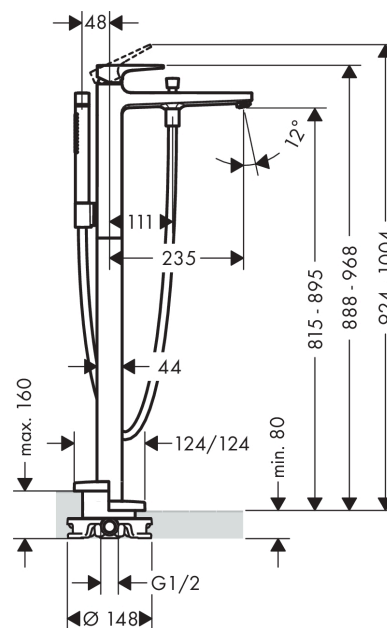

### Beschrijving

- Bestaat verder uit: ééngreeps badmengkraan vrijstaand, staafhanddouche, doucheslang, douchehouder
- voorsprong uitloop 235 mm
- inbouwmontage
- Straal soort kraan: normale straal
- Straal soort handdouche: Rain krachtige regenstraal, MonoRain straal
- keramisch kardoos
- SafetyFunctie instelbare heetwaterbegrenzing
- automatische omstelling

### Maattekening