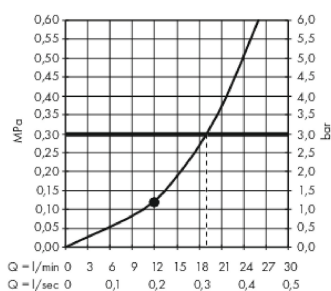

Raindance E

hoofddouche 300 1jet met douche-arm

Oppervlakken: **Brushed Black Chrome**

Artikelnummer: **26238340**

Beschrijving

- diameter straalplaat 300 x 300 mm
- lengte douche-arm 390 mm
- straalhoek hoofddouche verstelbaar
- RainAir volle zachte regenstraal
- volledig verchromde straalplaat
- afdekplaat van metaal
- straalplaat voor reiniging afneembaar

Artikeldetails

Technologie

Productfoto

Maattekening

Doorstroomdiagram

De verbruikswaarden werden in overeenstemming met de praktijk met de bijbehorende armaturen (thermostaat/mengkraan/inbouwventiel) gemeten.