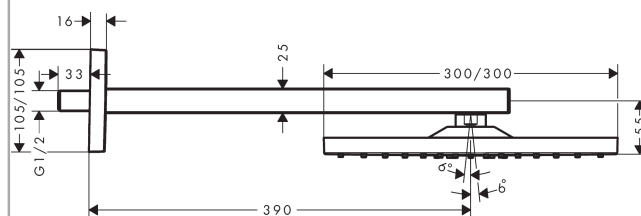

Raindance E

hoofddouche 300 1jet met douche-arm

Oppervlakken: **Brushed Black Chrome**

Artikelnummer: **26238340**

Beschrijving

- diameter straalplaat 300 x 300 mm
- lengte douche-arm 390 mm
- straalhoek hoofddouche verstelbaar
- RainAir volle zachte regenstraal
- volledig verchromde straalplaat
- afdekplaat van metaal
- straalplaat voor reiniging afneembaar

Artikeldetails

Technologie

Productfoto

Maattekening

Doorstroomdiagram

De verbruikswaarden werden in overeenstemming met de praktijk met de bijbehorende armaturen (thermostaat/mengkraan/inbouwventiel) gemeten.