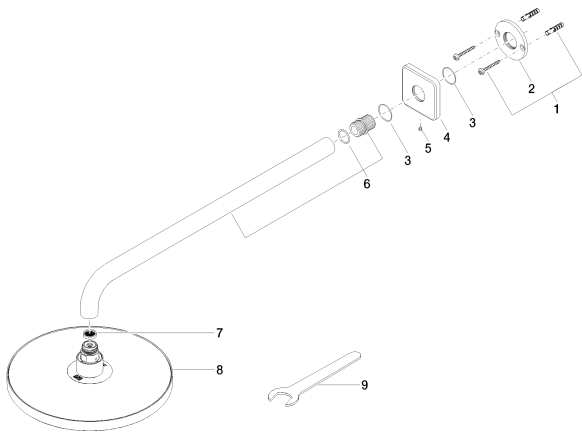

Douchen - IMO  
Regendouche met wandbevestiging - chroom  
Artikelnummer: 28 649 670-00

### Lijst met reserveonderdelen

Nr.	Artikelnummer	Omschrijving	Ingebouwde hoeveelheid
1	04 30 31 032 00 90	Bevestiging -	1
2	09 17 20 120 90	Aansluiting -	1
3	09 14 10 150 90	Dichting -	2
4	09 27 67 015-00	Rozet - chroom	1
5	09 31 11 038 90	Bevestiging -	1
6	90 11 03 070 00-00	Buis - chroom	1
7	09 23 01 075 90	Dichting -	1
8	09 30 09 069 90	Montagesleutel -	2