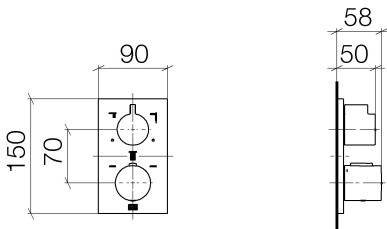

### Inbouwthermostaat met 3-weg stopkraan - chroom

Artikelnummer: 36 427 670-00

- Draaiomstelling met stopkraan en afsluitfunctie
- Afdekplaat 150 x 90 mm
- Temperatuurgreep met veiligheidsblokkering bij 38°C
- Heetwaterbegrenzing, vooraf instelbaar
- Kranengroep volgens DIN 4109: 1

## Maattekening

Alle gegevens in mm / inch = mm x 0,0394

Douchen - Deque

Inbouwthermostaat met 3-weg stopkraan - chroom

Artikelnummer: 36 427 670-00

Douchen - Deque  
Inbouwthermostaat met 3-weg stopkraan - chroom  
Artikelnummer: 36 427 670-00