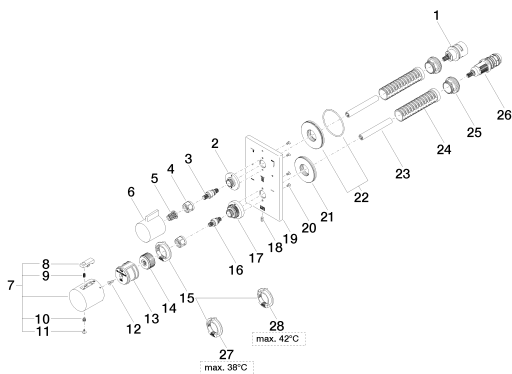

### Noodzakelijk toebehoren

35 427 970 90  
Inbouwthermostaat -

35 428 970 90  
Inbouwthermostaat met  
voorafsluiter -

Douchen - Deque

Inbouwthermostaat met 3-weg stopkraan - chroom

Artikelnummer: 36 427 670-00

## Lijst met reserveonderdelen

Nr.	Artikelnummer	Omschrijving	Ingebouwde hoeveelheid
1	90 90 03 168 00 90		1
2	09 12 12 053-00	Bevestiging - chroom	1
3	04 29 06 111 00-00	Aansluiting - chroom	1
4	09 23 30 023 90	Bevestiging -	2
5	09 12 12 002 90	Bovendeel wit -	1
6	09 20 67 006-00	Greep - chroom	1
7	04 17 33 004 01-00	Greep - chroom	1
8	09 21 33 010-00	Omstelling - chroom	1
9	09 16 02 027 90	Greep -	1
10	09 30 30 136 90	Bevestiging -	1
11	09 31 20 049-00	Afdeekplaat - chroom	1
12	09 30 30 124 90	Bevestiging -	1
13	09 12 12 052 90	Bevestiging -	1
14	09 12 12 054 90	Bevestiging -	1
15	09 28 10 143 90	Inzetstuk -	1
16	04 29 06 024 00-00	Aansluiting - chroom	1
17	09 12 12 051-00	Bevestiging - chroom	1
18	09 31 11 134 90	Bevestiging -	1
19	09 11 02 313-00	Rozet - chroom	1
20	09 30 30 157 90	Bevestiging -	4
21	09 30 01 188 90	Aansluiting -	1
22	90 30 01 190 00 90	Aansluiting -	1
23	09 23 01 124 90	Kapje/huls -	2
24	09 18 40 077 90	Kapje/huls -	2
25	09 24 04 257 90	Bevestiging -	2
26	90 15 02 012 00 90	Thermostaatcartouche -	1
27	09 28 10 150 90	Inzetstuk -	1
28	09 28 10 151 90	Inzetstuk -	1