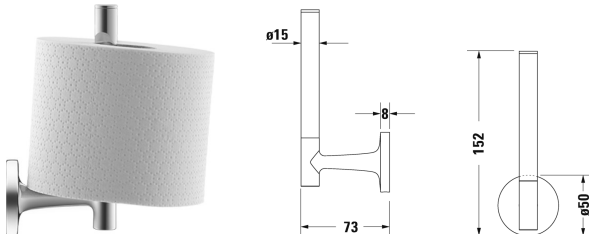

Reserve-rolhouder # 009939..00

|< 50 mm >|

Reserve-rolhouder	Afmetingen	Gewicht	Bestelnummer
152 mm			
<b>Kleuren</b>			
10 Chroom 46 Black Matt			
<b>Variante</b>			
	50 x 73 mm	0,180 kg	009939..00

*Alle tekeningen bevatten de noodzakelijke maten welke binnen de tolfrantie nog kunnen afwijken. Exacte maten, in het bijzonder voor specifieke maatwerksituaties, kunnen uitsluitend op het afgewerkte keramische product.*