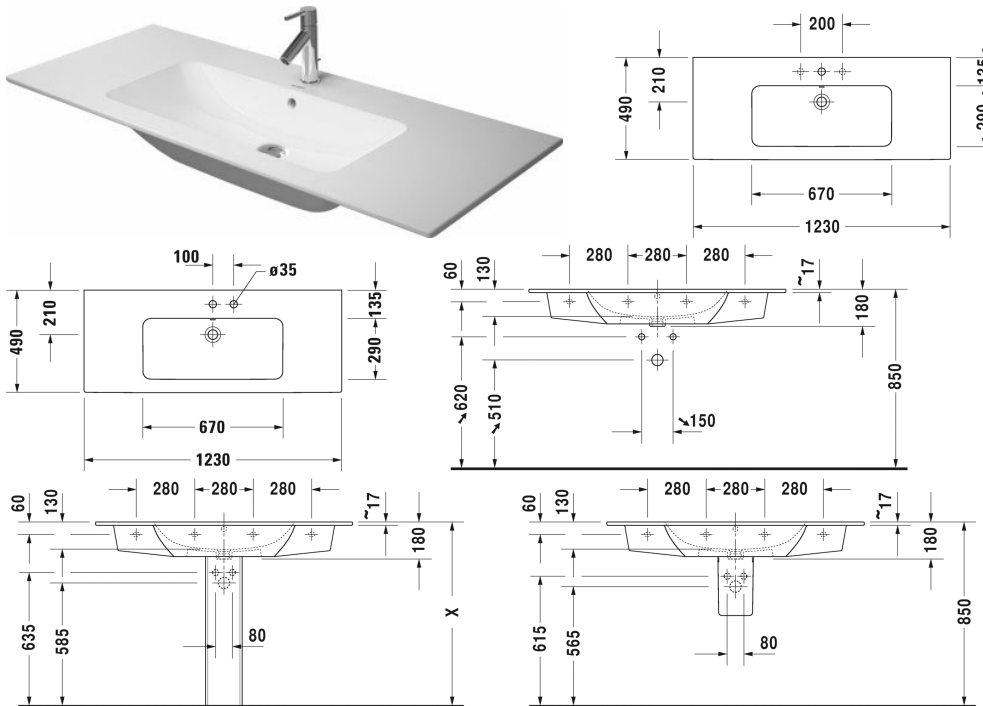

Wastafel, meubelwastafel # 233612..00 / 233612..30 /
233612..58 / 233612..60

| < 1230 mm > |

Wastafel, meubelwastafel	Afmetingen	Gewicht	Bestelnummer
met overloop, met kraanvlak, 1230 mm			
Kleuren			
00 Wit 32 White Satin Matt			
Variante			
●	1230 x 490 mm	33,400 kg	233612..00
●●●	1230 x 490 mm	33,400 kg	233612..30
●●	1230 x 490 mm	33,400 kg	233612..58
⊗	1230 x 490 mm	33,400 kg	233612..60
Sanitair keramiek met de speciale WonderGliss behandeling blijft langer glanzend schoon en aantrekkelijk. Als u een artikel in WonderGliss bestelt, dient u een "1" toe te voegen aan het modelnummer als 11de cijfer.			
Onderdeel			
Ruimtebesparende sifon	1 1/4" mm	0,400 kg	005076
Geschikte producten			