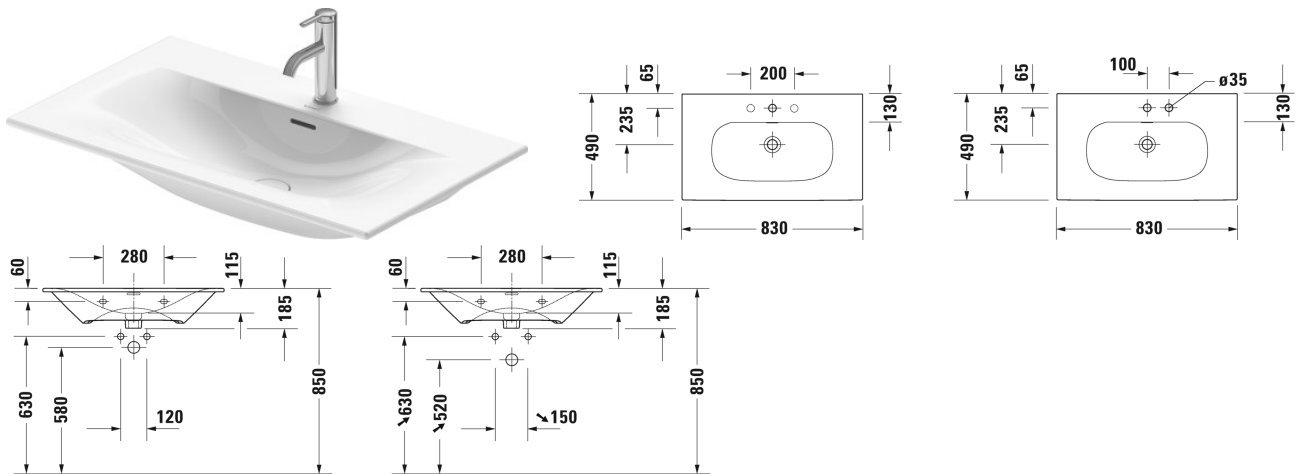

Viu Waschtisch, Möbelwaschtisch # 2344830000 / 2344830030
/ 2344830058 / 2344830060

| < 830 mm > |

Waschtisch, Möbelwaschtisch	Größe	Gewicht	Bestellnummer
mit Überlauf, mit Hahnlochbank, Push-Open Ventil mit keramischer Ventilabdeckhaube inklusive, Unterseite glasiert, 830 mm			
Farben			
00 Weiss			
Variante			
●	830 x 490 mm	20,100 Kilogramm	2344830000
● ● ●	830 x 490 mm	20,100 Kilogramm	2344830030
● ●	830 x 490 mm	20,100 Kilogramm	2344830058
☒	830 x 490 mm	20,100 Kilogramm	2344830060
Sanitärkeramiken mit der speziellen WonderGliss Oberflächen Ausführung bleiben sauber und gut aussehend für eine lange Zeit. Wenn Sie WonderGliss bestellen fügen Sie bitte eine "1" als elfte Ziffer zur Bestellnummer hinzu.			
Zubehör			
Raumsparsiphon	1 1/4" mm	0,400 Kilogramm	005076
Design Siphon		1,500 Kilogramm	005036
Passende Produkte			
Waschtischunterbau wandhängend 1 Auszug, für Viu # 234483, 820 x 481 mm	820 x 481 mm		LC6137
Waschtischunterbau wandhängend 2 Schubkästen, oberer Schubkasten inkl. Siphonausschnitt und Schürze, für Viu # 234483, 820 x 481 mm	820 x 481 mm		LC6307