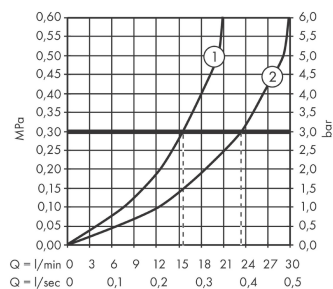

Ecostat

badthermostaat Comfort opbouw

Oppervlakken: mat wit Artikelnummer: 13114700

Beschrijving

- voorsprong uitloop 177 mm
- hartafstand 150 mm ± 12 mm
- Doorstroom voor baduitloop bij 3 bar: 23 l/min
- thermostaatkardoes, stop- en omstelkraan
- 1 bar
- SafetyStop temperatuurbegrenzing 40°C
- SafetyFunctie instelbare heetwaterbegrenzing
- metaal
- incl. s-koppelingen en rozetten
- incl. uitspoelbaar vuilfilter
- Kiwa K11292_Thermostatic mixers

Artikeldetails

Technologie

Productfoto

Maattekening

Doorstroomdiagram

- ① Shower outlet with 1B-resistance
- ② Uitlaat bad