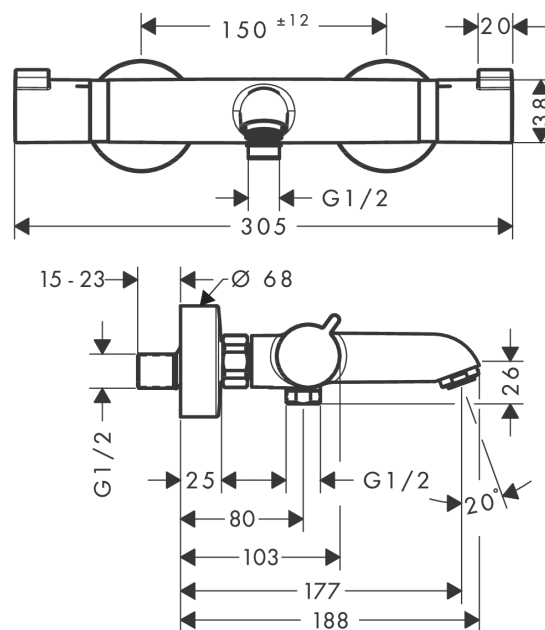

Ecostat

badthermostaat Comfort opbouw

Oppervlakken: mat wit Artikelnummer: 13114700

Beschrijving

- voorsprong uitloop 177 mm
- hartafstand 150 mm ± 12 mm
- Doorstroom voor baduitloop bij 3 bar: 23 l/min
- thermostaatkardoes, stop- en omstelkraan
- 1 bar
- SafetyStop temperatuurbegrenzing 40°C
- SafetyFunctie instelbare heetwaterbegrenzing
- metaal
- incl. s-koppelingen en rozetten
- incl. uitspoelbaar vuilfilter
- Kiwa K11292_Thermostatic mixers

Artikeldetails

Technologie

Productfoto

Maattekening

Doorstroomdiagram

- ① Shower outlet with 1B-resistance
- ② Uitlaat bad