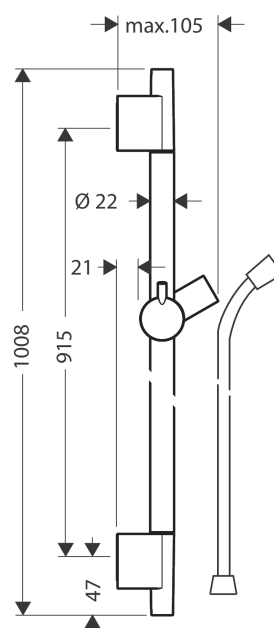

Unica

S Puro glijstang 90 cm met doucheslang

Oppervlakken: **mat wit** Artikelnummer: **28631700**

Beschrijving

- Bestaat verder uit: glijstang, doucheslang, schuifstuk
- diameter douchestang: 22 mm
- volledig verchromde douchehouder uit metaal
- houder vast te zetten
- houder traploos verstelbaar

Productfoto

Artikeldetails

Maattekening

Unica

S Puro glijstang 90 cm met doucheslang

Oppervlakken: mat wit Artikelnummer: 28631700

Inbouwvoorbeeld