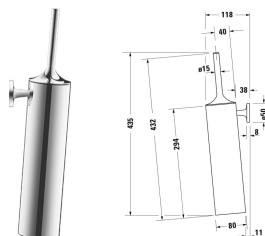

Borstelgarnituur # 009946..00

|< 80 mm >|

Borstelgarnituur	Afmetingen	Gewicht	Bestelnummer
wandmontage, 435 mm			
Kleuren			
10 Chroom 46 Black Matt			
Variante			
	80 x 118 mm	1,100 kg	009946..00

Alle tekeningen bevatten de noodzakelijke maten welke binnen de tollerantie nog kunnen afwijken. Exacte maten, in het bijzonder voor specifieke maatwerksituaties, kunnen uitsluitend op het afgewerkte keramische product.