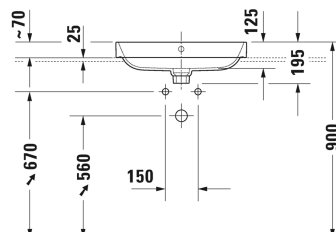

Opzetwastafel # 236060..00 / 236060..60

| < 600 mm > |

Opzetwastafel	Afmetingen	Gewicht	Bestelnummer
geslepen, met overloop, met kraanvlak, rugzijde niet geglazuurd, incl. bevestiging, inclusief keramisch push-open ventiel, 600 mm			
Kleuren			
00 Wit 13 Anthracite Matt 61 White/Anthracite Matt			
Variante			
● binnenzijde wit, buitenzijde wit	600 x 460 mm	13,500 kg	236060..00
☒ binnenzijde wit, buitenzijde wit	600 x 460 mm	13,500 kg	236060..60
Sanitair keramiek met de speciale WonderGliss behandeling blijft langer glanzend schoon en aantrekkelijk. Als u een artikel in WonderGliss bestelt, dient u een "1" toe te voegen aan het modelnummer als 11de cijfer.			
Onderdeel			
Designsifon		1,500 kg	005036
Geschikte producten			
Wastafelonderbouw hangend 1 lade, console met één uitsparing, voor 1 opzetkom midden, 800 x 550 mm	800 x 550 mm		KT6694
Wastafelonderbouw hangend 1 lade, console met één uitsparing, voor 1 opzetkom midden, 1000 x 550 mm	1000 x 550 mm		KT6695
Wastafelonderbouw hangend 1 lade, console met één uitsparing, voor 1 opzetkom midden, 1200 x 550 mm	1200 x 550 mm		KT6696
Wastafelonderbouw hangend 2 laden, 1 console met één of twee uitsparingen naar keuze, voor 1 of 2 opzetwastafels, 1400 x 550 mm	1400 x 550 mm		KT6697 B/L/R
Wastafelonderbouw hangend 2 lades, bovenste lade incl. sifonuitsparing en schort, console met één uitsparing, voor 1 opzetkom midden, 800 x 550 mm	800 x 550 mm		KT6654
Wastafelonderbouw hangend 2 lades, bovenste lade incl. sifonuitsparing en schort, console met één uitsparing, voor 1 opzetkom midden, 1000 x 550 mm	1000 x 550 mm		KT6655