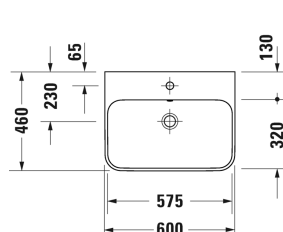

Opzetwastafel # 236060..00 / 236060..60

| < 600 mm > |

Opzetwastafel	Afmetingen	Gewicht	Bestelnummer
geslepen, met overloop, met kraanvlak, rugzijde niet geglazuurd, incl. bevestiging, inclusief keramisch push-open ventiel, 600 mm			
Kleuren			
00 Wit 13 Anthracite Matt 61 White/Anthracite Matt			
Variante			
● binnenzijde wit, buitenzijde wit	600 x 460 mm	13,500 kg	236060..00
☒ binnenzijde wit, buitenzijde wit	600 x 460 mm	13,500 kg	236060..60
Sanitair keramiek met de speciale WonderGliss behandeling blijft langer glanzend schoon en aantrekkelijk. Als u een artikel in WonderGliss bestelt, dient u een "1" toe te voegen aan het modelnummer als 11de cijfer.			
Onderdeel			
Designsifon		1,500 kg	005036
Geschikte producten			
Wastafelonderbouw hangend 1 lade, console met één uitsparing, voor 1 opzetkom midden, 800 x 550 mm	800 x 550 mm		KT6694
Wastafelonderbouw hangend 1 lade, console met één uitsparing, voor 1 opzetkom midden, 1000 x 550 mm	1000 x 550 mm		KT6695
Wastafelonderbouw hangend 1 lade, console met één uitsparing, voor 1 opzetkom midden, 1200 x 550 mm	1200 x 550 mm		KT6696
Wastafelonderbouw hangend 2 laden, 1 console met één of twee uitsparingen naar keuze, voor 1 of 2 opzetwastafels, 1400 x 550 mm	1400 x 550 mm		KT6697 B/L/R
Wastafelonderbouw hangend 2 lades, bovenste lade incl. sifonuitsparing en schort, console met één uitsparing, voor 1 opzetkom midden, 800 x 550 mm	800 x 550 mm		KT6654
Wastafelonderbouw hangend 2 lades, bovenste lade incl. sifonuitsparing en schort, console met één uitsparing, voor 1 opzetkom midden, 1000 x 550 mm	1000 x 550 mm		KT6655