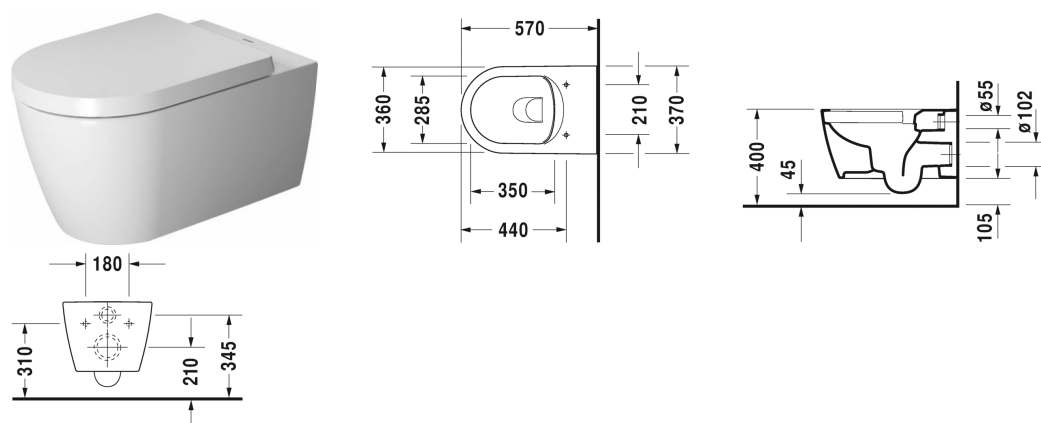

**Wandwc Duravit Rimless® # 252909..00**

| &lt; 370 mm &gt; |

Wandwc Duravit Rimless®	Afmetingen	Gewicht	Bestelnummer
rimless, diepspoel, inclusief Durafix, UWL klasse 1			
<b>Kleuren</b>			
00 Wit 20 HygieneGlaze wit (keramiek met antibacteriële werking) 26 White/White Satin Matt 90 White HygieneGlaze/White Satin Matt			
<b>Variante</b>			
♦ binnenzijde wit, buitenzijde wit, 4,5 L	370 x 570 mm	26,000 kg	252909..00
<b>Infobox</b>			
inclusief Durafix voor onzichtbare bevestiging.			
Sanitair keramiek met de speciale WonderGliss behandeling blijft langer glanzend schoon en aantrekkelijk. Als u een artikel in WonderGliss bestelt, dient u een "1" toe te voegen aan het modelnummer als 11de cijfer.			
<b>Accessory for ceramics</b>			
Bevestiging voor wandbidet en wandwc	Ø 12 x 180 mm	0,200 kg	006500
<b>Onderdeel</b>			
Geluid Dempingsset voor wandwc		0,300 kg	005064
<b>Geschikte producten</b>			
Wc-zitting scharnieren r.v.s. (inox), zonder zachtsluitend mechanisme,			002001
Wc-zitting scharnieren r.v.s. (inox), met zachtsluitend mechanisme, afneembaar,			002009

Alle tekeningen bevatten de noodzakelijke maten welke binnen de tollrantie nog kunnen afwijken. Exacte maten, in het bijzonder voor

**Wandwc Duravit Rimless® # 252909..00**

**|< 370 mm >|**

---

*specifieke maatwerksituaties, kunnen uitsluitend op het afgewerkte keramische product.*