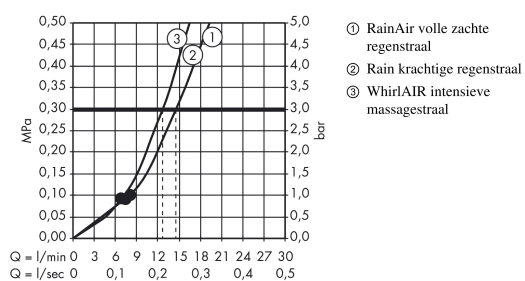

Raindance Select E handdouche 120 3jet

Oppervlakken: **mat zwart** Artikelnummer: **26520670**

Beschrijving

- diameter douchekop 120 mm
- Select-knop voor wisselen straalsoort
- 3 straalsoorten
- RainAir volle zachte regenstraal, Rain krachtige regenstraal, Whirl intensieve massagestraal
- lood- en nikkelvrije doorvoer, geschikt bij allergie
- incl. uitspoelbaar vuilfilter
- Kiwa K6053_Showers
- Kiwa K6053_Showers

Artikeldetails

Technologie

Designprijzen

Productfoto

Maattekening

Doorstroombiagram

De verbruikswaarden werden in overeenstemming met de praktijk met de bijbehorende armaturen (thermostaat/mengkraan/inbouwventiel) gemeten.