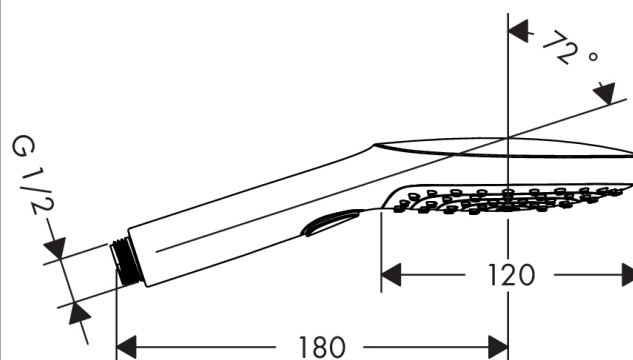

Raindance Select E handdouche 120 3jet

Oppervlakken: **mat zwart** Artikelnummer: **26520670**

Beschrijving

- diameter douchekop 120 mm
- Select-knop voor wisselen straalsoort
- 3 straalsoorten
- RainAir volle zachte regenstraal, Rain krachtige regenstraal, Whirl intensieve massagestraal
- lood- en nikkelvrije doorvoer, geschikt bij allergie
- incl. uitspoelbaar vuilfilter
- Kiwa K6053_Showers
- Kiwa K6053_Showers

Artikeldetails

Technologie

Designprijzen

Productfoto

Maattekening

Doorstroombiagram

De verbruikswaarden werden in overeenstemming met de praktijk met de bijbehorende armaturen (thermostaat/mengkraan/inbouwventiel) gemeten.