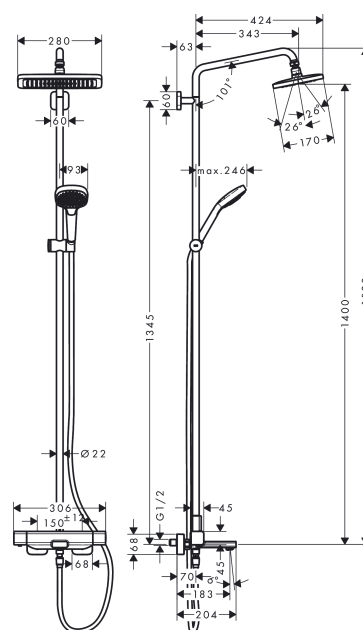

**Croma E**  
**showerpipe 280 1jet met badthermostaat**  
 Oppervlakken: **chrom**    Artikelnummer: **27687000**

## Beschrijving

- Bestaat verder uit: hoofddouche, handdouche, badthermostaat, doucheslang, schuifstuk
- max. waterdoorstroom bij 3 bar: 20.3 l/min
- diameter straalplaat 280 mm
- straalhoek verstelbaar
- RainAir volle zachte regenstraal
- draaibare douche-arm
- Ecostat E
- max. waterdoorstroom baduitloop 20 l/min
- SafetyStop temperatuurbegrenzing 40°C
- hartafstand 150 mm ± 12 mm
- in hoogte verstelbare handdouchehouder met externe Select knop

## Maattekening