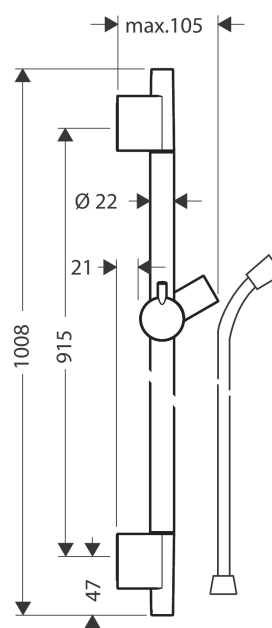

Unica

S Puro glijstang 90 cm met doucheslang

Oppervlakken: **mat zwart** Artikelnummer: **28631670**

Beschrijving

- Bestaat verder uit: glijstang, doucheslang, schuifstuk
- diameter douchestang: 22 mm
- volledig verchromde douchehouder uit metaal
- houder vast te zetten
- houder traploos verstelbaar

Artikeldetails

Productfoto

Maattekening

Unica

S Puro glijstang 90 cm met doucheslang

Oppervlakken: mat zwart Artikelnummer: 28631670

Inbouwvoorbeeld