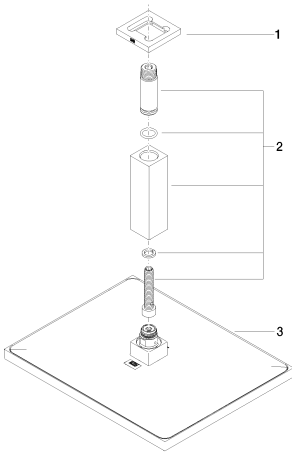

Douchen - Deque  
 Regendouche met plafondbevestiging - chroom  
 Artikelnummer: 28 775 980-00

Lijst met reserveonderdelen

Nr.	Artikelnummer	Omschrijving	Ingebouwde hoeveelheid
1	09 27 98 017-00	Rozet - chroom	1
2	90 11 10 092 00-00	Douchekop - chroom	1
3	04 12 05 063 00-00		1