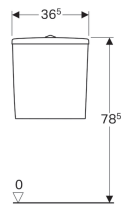

## Geberit Renova Aufputzspülkasten aufgesetzt, 2-Mengen-Spülung, Wasseranschluss seitlich

Voorbeeldafbeelding

### Eigenschappen

- Geplaatst
- 2-toets spoeling
- Wateraansluiting zijkant

### Technische gegevens

Fabrieksinstelling spoelhoeveelheid	6 en 3 l
Instelbereik grote spoeling	4 / 6 l
Instelbereik kleine spoeling	2.6 / 3 l
Materiaal	Sanitairkeramiek

### Leveringsomvang

- Spoelgarnituur

Art. nr.	Kleur / oppervlak	B	H	T
501.385.01.1	Wit	36.5 cm	38 cm	16.3 cm
501.385.01.8	Wit	36.5 cm	38 cm	16.3 cm