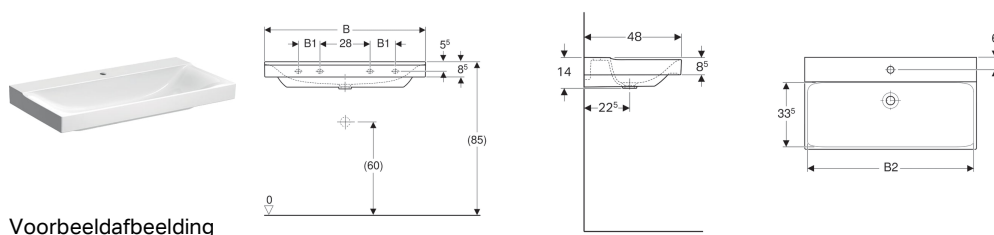

Geberit Xeno² wastafel

Eigenschappen

- Geschikt voor onderbouw

Extra te bestellen

- Wastafelaansluiting

Technische gegevens

Materiaal | Fijn brandklei

Art. nr.	Kleur / oppervlak	Kraangat	Overloop	B	B1	B2	Breedte onderkast	H	T	Bevestigingspunten
500.530.01.1	Wit / KeraTect	Gecentreerd	Zonder	60 cm	– cm	57.2 cm	58 cm	14 cm	48 cm	2
500.531.01.1	Wit / KeraTect	Gecentreerd	Zonder	90 cm	12 cm	87.2 cm	88 cm	14 cm	48 cm	4
500.532.01.1	Wit / KeraTect	Zonder	Zonder	90 cm	12 cm	87.2 cm	88 cm	14 cm	48 cm	4
500.550.01.1	Wit / KeraTect	Links en rechts	Zonder	120 cm	24 cm	117.2 cm	118 cm	14 cm	48 cm	4
500.551.01.1	Wit / KeraTect	Gecentreerd	Zonder	120 cm	24 cm	117.2 cm	118 cm	14 cm	48 cm	4
500.552.01.1	Wit / KeraTect	Zonder	Zonder	120 cm	24 cm	117.2 cm	118 cm	14 cm	48 cm	4
500.926.00.1	Wit	Links en rechts	Zonder	140 cm	28 cm	137.2 cm	137.4 cm	14 cm	48 cm	4
500.931.00.1	Wit	Zonder	Zonder	140 cm	28 cm	137.2 cm	137.4 cm	14 cm	48 cm	4

Toebehoren

- Geberit wastafelaansluiting Clou, met hendelbediening
- Geberit afvoerplug met vrije uitloop
- Geberit ventielafdekking voor wastafelaansluiting Clou
- Geberit dompelbuissifon voor wastafel, ruimtesparend model, afvoer horizontaal

- Geberit wastafelaansluiting Clou, met bediening via hendel alleen voor wastafels met een kraanopening. Met wastafels 60 en 90 cm met een kraanopening alleen compatibel, indien zonder onderkast gemonteerd