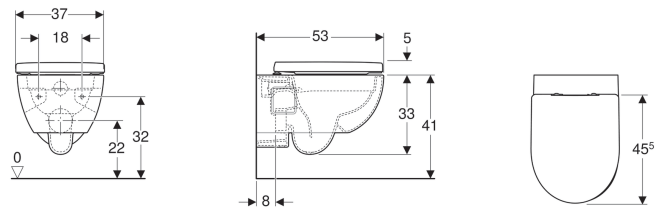

## Geberit 300 Basic 28 set wand-wc met wc-zitting

Voorbeeldafbeelding

### Eigenschappen

- Wandhangend
- Diepspoel-wc
- Rimfree
- Type 1, volledig volume 6 / 5 l, volgens EN 997
- Spoelt met 4,5 l

- Gedeeltelijk gesloten vorm
- Wc-zitting van Duroplast
- Wc-deksel overlappend

### Leveringsomvang

- Verlengd afvoer-aansluitstuk
- Wc-zitting

Art. nr.	Kleur / oppervlak	B	H	T	Softclose	Bevestiging	Scharniermateriaal
S8P00090000G	Wit	37 cm	38 cm	53 cm	Ja	Van boven	Messing verchroomd

- Voor de montage is afhankelijk van de inbouwsituatie een Geberit aansluitset voor wand-wc, lengte 30 cm, vereist