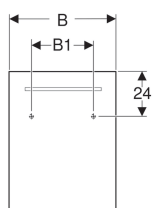

Geberit Renova Compact Lichtspiegel

Voorbeeldafbeelding

Eigenschappen

- LED-verlichting
- Schakelaar mechanisch

Technische gegevens

Beschermingsklasse	I
Beschermingsgraad	IP44
Nominale spanning	230 V AC
Netfrequentie	50 Hz
Bedrijfsspanning	12 V DC
Uitgangsspanning	12 V DC
Opgenomen vermogen	6 W
Materiaal	Glas
Energie-efficiëntieklasse	A++
Lichtkleur	6400 K

Leveringsomvang

- Bevestigingsmateriaal

Art. nr.	B	B1	H	T	Lichtstroom
Y862340000	40 cm	22.5 cm	80 cm	3.5 cm	780 lm
862350000	50 cm	29 cm	65 cm	3.5 cm	780 lm
862360000	60 cm	29 cm	65 cm	3.5 cm	780 lm