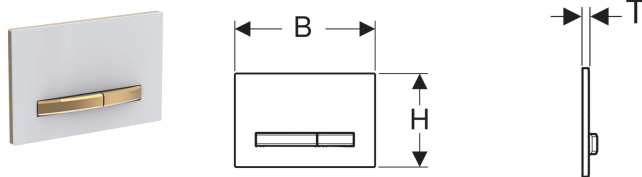

Geberit bedieningsplaat Sigma50, voor 2-toets spoeling, metaalkleur messing

Voorbeeldafbeelding

Gebruiksdoelen

- Voor de spoelactivering bij Geberit Sigma inbouwreservoirs

Technische gegevens

Bedieningskracht | < 20 N

Eigenschappen

- Frontbediening
- Bedieningstoetsen en bevestigingsplaat easy to clean gecoat
- Drukstiften geluiddempend, snelinstelling zonder gereedschap

Leveringsomvang

- Montageframe
- 2 afstandshouders
- 2 drukstiften

Art. nr.	Kleur / oppervlak	Materiaal	B	H	T	
115.672.11.2	Bevestigingsplaat en toetsen: messing Afdekplaat: wit	Spuitgietzink / kunststof	24.6 cm	16.4 cm	1.3 cm	Nieuw
115.672.DW.2	Bevestigingsplaat en toetsen: messing Afdekplaat: zwart	Spuitgietzink / kunststof	24.6 cm	16.4 cm	1.3 cm	Nieuw
115.672.JM.2	Bevestigingsplaat en toetsen: messing Afdekplaat: mustang leisteel	Spuitgietzink / leisteel	24.6 cm	16.4 cm	1.4 cm	Nieuw
115.672.JV.2	Bevestigingsplaat en toetsen: messing Afdekplaat: betonlook	Spuitgietzink / keramiek	24.6 cm	16.4 cm	1.4 cm	Nieuw
115.672.JX.2	Bevestigingsplaat en toetsen: messing Afdekplaat: Amerikaans noten	Spuitgietzink / hout (natuurproduct)	24.6 cm	16.4 cm	1.4 cm	Nieuw
115.672.00.2	Bevestigingsplaat en toetsen: messing Afdekplaat: klantspecifiek	Spuitgietzink	24.6 cm	16.4 cm	1 cm	Nieuw

Toebehoren

- Houder voor Geberit DuoFresh stick, voor Sigma inbouwreservoir 12 cm
- Houder voor Geberit DuoFresh stick, voor Sigma inbouwreservoir 8 cm
- Geberit DuoFresh module met automatische activering en houder voor Geberit DuoFresh stick, voor Sigma inbouwreservoir 12 cm
- Geberit DuoFresh module met automatische activering en houder voor Geberit DuoFresh stick, voor Sigma inbouwreservoir 8 cm
- Geberit DuoFresh module met handmatige activering en houder voor Geberit DuoFresh stick, voor Sigma inbouwreservoir 12 cm
- Geberit DuoFresh module met handmatige activering en houder voor Geberit DuoFresh stick, voor Sigma inbouwreservoir 8 cm
- Geberit verlengset voor Sigma, Omega en Kappa inbouwreservoirs