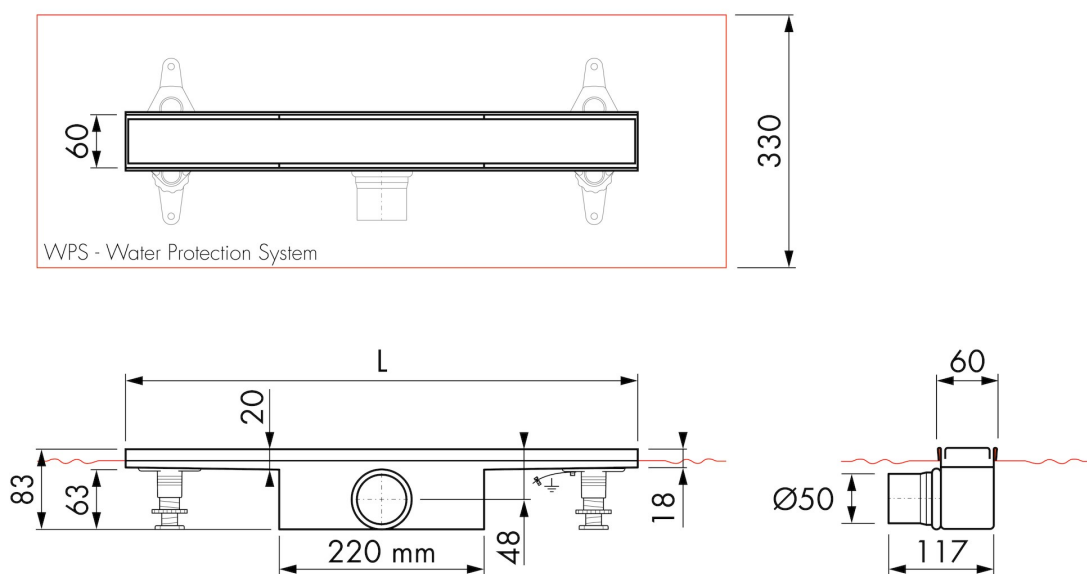

ARTIKEL NUMMER

500 mm	EDCOMFF 500-50	1300 mm	EDCOMFF 1300-50
600 mm	EDCOMFF 600-50	1400 mm	EDCOMFF 1400-50
700 mm	EDCOMFF 700-50	1500 mm	EDCOMFF 1500-50
800 mm	EDCOMFF 800-50	1600 mm	EDCOMFF 1600-50
900 mm	EDCOMFF 900-50	1700 mm	EDCOMFF 1700-50
1000 mm	EDCOMFF 1000-50	1800 mm	EDCOMFF 1800-50
1100 mm	EDCOMFF 1100-50	1900 mm	EDCOMFF 1900-50
1200 mm	EDCOMFF 1200-50	2000 mm	EDCOMFF 2000-50

TECHNISCHE TEKENINGEN

Fabrikant

Easy Sanitary Solutions
Nijverheidsstraat 60 | 7575 BK Oldenzaal | Nederland
T. +31 (0) 541 – 200 800 | F. +31 (0) 541 – 200 899
info@esspost.com | www.easydrain.nl

Distributeur

RM & CØ SANITAIR
Postbus 2103 | 7420 AC Deventer | Nederland
T. +31 (0) 570 – 610 071 | F. +31 (0) 570 – 610 778
info@rmsanitair.nl | www.easydrain.nl