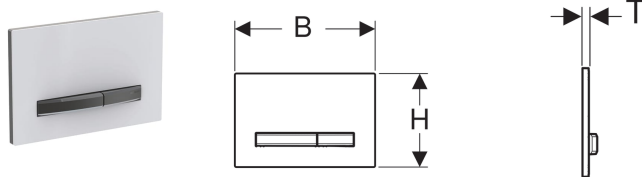

Geberit bedieningsplaat Sigma50, voor 2-toets spoeling, metaalkleur zwartchroom

Voorbeeldafbeelding

Gebruiksdoelen

- Voor de spoelactivering bij Geberit Sigma inbouwreservoirs

Technische gegevens

Bedieningskracht | < 20 N

Eigenschappen

- Frontbediening
- Bedieningstoetsen en bevestigingsplaat easy to clean gecoat
- Drukstiften geluiddempend, snelinstelling zonder gereedschap

Leveringsomvang

- Montageframe
- 2 afstandhouders
- 2 drukstiften

Toebehoren

- Houder voor Geberit DuoFresh stick, voor Sigma inbouwreservoir 12 cm
- Houder voor Geberit DuoFresh stick, voor Sigma inbouwreservoir 8 cm
- Geberit DuoFresh module met automatische activering en houder voor Geberit DuoFresh stick, voor Sigma inbouwreservoir 12 cm
- Geberit DuoFresh module met automatische activering en houder voor Geberit DuoFresh stick, voor Sigma inbouwreservoir 8 cm
- Geberit DuoFresh module met handmatige activering en houder voor Geberit DuoFresh stick, voor Sigma inbouwreservoir 12 cm
- Geberit DuoFresh module met handmatige activering en houder voor Geberit DuoFresh stick, voor Sigma inbouwreservoir 8 cm
- Geberit verlengset voor Sigma, Omega en Kappa inbouwreservoirs