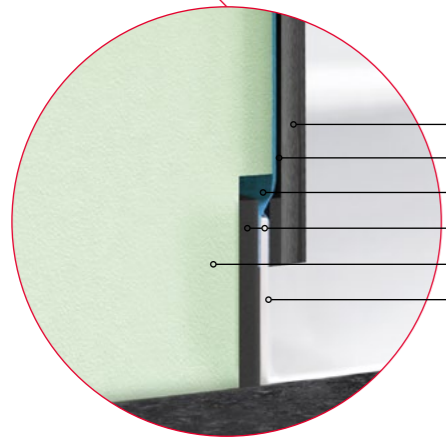

**Broninloop**

**BetteRelax**

**BetteSplash**

**Broninloop** – Desgewenst kunnen Bette baden worden voorzien van een stille en comfortabele broninloop. Het bad wordt gevuld via een toevoer in de bodem.

**BetteRelax** – Ergonomisch gevormd kussen voor aangenaam ligcomfort. Het flexibele materiaal past zich aan iedere vorm van het bad aan. Een ingebouwde magneet voorkomt het wegglijden. Optioneel in wit of zwart.

**BetteSplash** – Diverse Bette baden kunnen af fabriek worden voorzien van de indrukwekkende watervalinloop BetteSplash. Het 191 mm brede en 39 mm hoge waterpunt maakt van baden een bijzondere belevenis.

**Siliconenvrije wandaansluiting** – De BetteOpstaande rand maakt een silicone voeg tussen baden, douchebakken of BetteFloor Side en de wand overbodig. De 35 mm hoge rand wordt bij installatie direct tegen de wand aangebracht en over 12 mm wordt het betegeld. De BetteOpstaande rand is als extra uitvoering bij vele baden en douchebakken, alsmede bij de BetteFloor Side leverbaar.