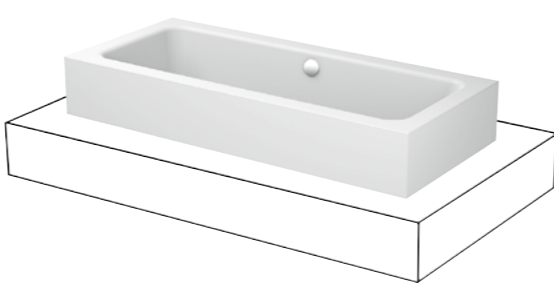

BetteOne Highline

L x b x d; Ligmaat	Bestelnr.	Hoogte ommanteling
1800 x 800 x 420; 1420	3313 CFXXH	280
1900 x 900 x 420; 1515	3314 CFXXH	

Design: Tesseraux+Partner