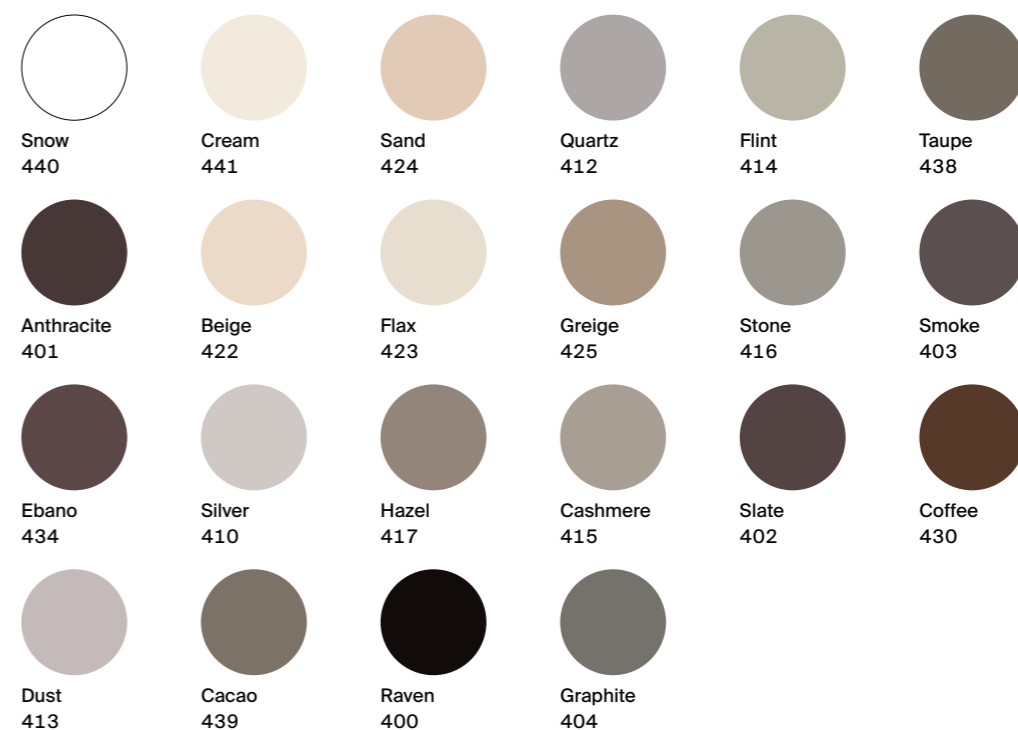

Exclusieve kleuren – voor douchevloeren, douchebakken en wastafels