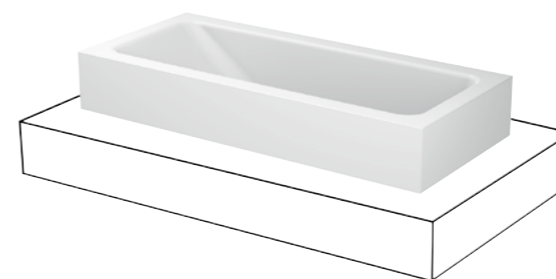

BetteOne Relax Highline

L x b x d; Ligmaat	Bestelnr.	Hoogte ommanteling
1800 x 800 x 450; 1080	3323 CFXXH	280
1900 x 900 x 450; 1165	3324 CFXXH	

Design: Tesseraux+Partner

→ pg.45