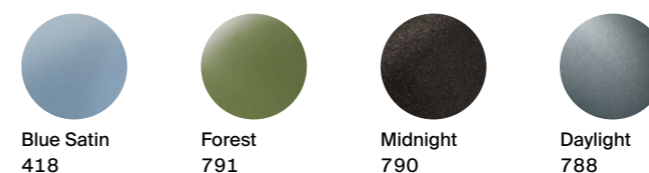

Effectkleuren – voor inspirerende mogelijkheden