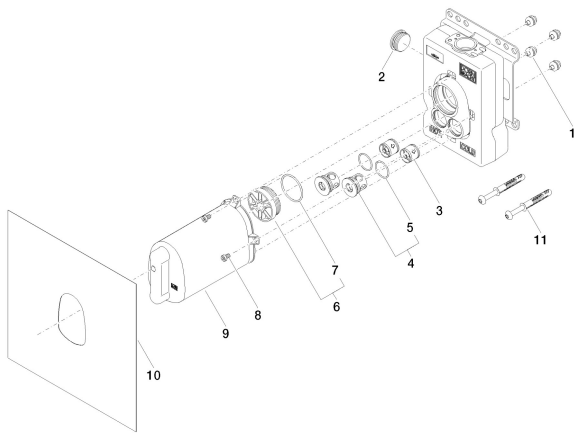

Douchen - Inbouwproducten

xTOOL thermostaatmodule inbouw zonder stopkraan 3/4" -

Artikelnummer: 35 503 970 90

Lijst met reserveonderdelen

Nr.	Artikelnummer	Omschrijving	Ingebouwde hoeveelheid
1	90 23 01 091 00 90		4
2	09 31 20 003 90	Stop 3/4" -	1
3	09 23 01 045 90	Back-flow preventer Ø 20 x 18 mm, without limitation -	2
4	04 21 34 077 00 90	Stop Ø 27 x 23 mm -	2
5	09 14 10 098 90	O-Ring 22,0 x 1,6 mm -	2
6	04 31 20 100 00 90	Stop M42 x 1,5 -	1
7	09 14 10 111 90	O-Ring 36,0 x 2,0 mm -	1
8	09 30 30 112 90	Bevestiging M5 x 8 mm -	4
9	04 21 02 174 00 90		1
10	04 14 03 073 00 90	Dichting -	1
11	04 30 31 054 00 90		2