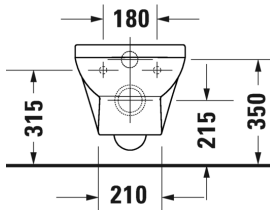

## Wandwc Compact Duravit Rimless® Pack # 45750900A1

Wandwc Compact Duravit Rimless® Pack	Afmetingen	Gewicht	Bestelnummer
afmetingen pack 510 x 392 x 430 mm			
<b>Kleuren</b>			
00 Wit			
<b>Variante</b>			
		23,000 kg	45750900A1
<b>Infobox</b>			
Indien geen voorwandelement wordt toegepast, wordt de bevestiging # 006500 aanbevolen			

Alle tekeningen bevatten de noodzakelijke maten welke binnen de tolfrantie nog kunnen afwijken. Exacte maten, in het bijzonder voor specifieke maatwerksituaties, kunnen uitsluitend op het afgewerkte keramische product.