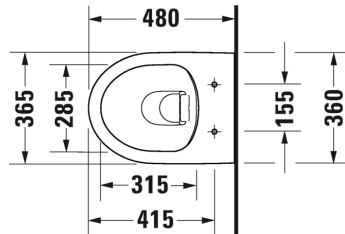

## Wandwc Compact Duravit Rimless® Pack # 45750900A1

Wandwc Compact Duravit Rimless® Pack	Afmetingen	Gewicht	Bestelnummer
afmetingen pack 510 x 392 x 430 mm			
<b>Kleuren</b>			
00 Wit			
<b>Variante</b>			
		23,000 kg	45750900A1
<b>Infobox</b>			
Indien geen voorwandelement wordt toegepast, wordt de bevestiging # 006500 aanbevolen			

Alle tekeningen bevatten de noodzakelijke maten welke binnen de tolfrantie nog kunnen afwijken. Exacte maten, in het bijzonder voor specifieke maatwerksituaties, kunnen uitsluitend op het afgewerkte keramische product.