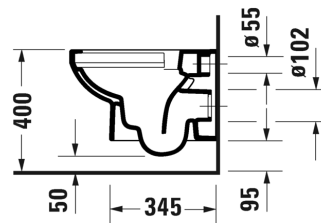

## Wandwc Compact Duravit Rimless® Pack # 45750900A1

Wandwc Compact Duravit Rimless® Pack	Afmetingen	Gewicht	Bestelnummer
afmetingen pack 510 x 392 x 430 mm			
<b>Kleuren</b>			
00 Wit			
<b>Variante</b>			
		23,000 kg	45750900A1
<b>Infobox</b>			
Indien geen voorwandelement wordt toegepast, wordt de bevestiging # 006500 aanbevolen			

Alle tekeningen bevatten de noodzakelijke maten welke binnen de tolfrantie nog kunnen afwijken. Exacte maten, in het bijzonder voor specifieke maatwerksituaties, kunnen uitsluitend op het afgewerkte keramische product.