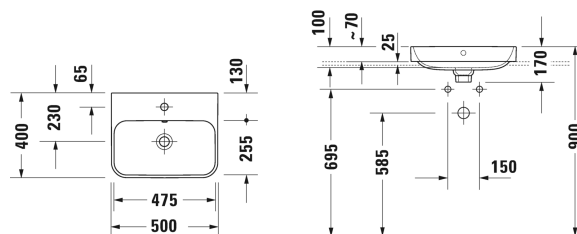

Opzetwastafel # 236050..00 / 236050..60 / 236050..00 /
236050..60 / 236050..00 / 236050..60

|< 500 mm >|

Opzetwastafel	Afmetingen	Gewicht	Bestelnummer
geslepen, met overloop, met kraanvlak, rugzijde niet geglazuurd, incl. bevestiging, inclusief keramisch push-open ventiel, 500 mm			
Kleuren			
00 Wit 13 Anthracite Matt 61 White/Anthracite Matt			
Variante			
● binnenzijde wit, buitenzijde wit	500 x 400 mm	9,900 kg	236050..00
☒ binnenzijde wit, buitenzijde wit	500 x 400 mm	9,900 kg	236050..60
● binnenzijde mat antraciet, buitenzijde mat antraciet	500 x 400 mm	9,900 kg	236050..00
☒ binnenzijde mat antraciet, buitenzijde mat antraciet	500 x 400 mm	9,900 kg	236050..60
● binnenzijde wit, buitenzijde mat antraciet	500 x 400 mm	9,900 kg	236050..00
☒ binnenzijde wit, buitenzijde mat antraciet	500 x 400 mm	9,900 kg	236050..60
Sanitair keramiek met de speciale WonderGliss behandeling blijft langer glanzend schoon en aantrekkelijk. Als u een artikel in WonderGliss bestelt, dient u een "1" toe te voegen aan het modelnummer als 11de cijfer.			
Onderdeel			
Designsifon		1,500 kg	005036
Geschikte producten			
Wastafelonderbouw voor console hangend 1 lade, 650 x 480 mm	650 x 480 mm		HP4940
Wastafelonderbouw voor console hangend 2 lades, bovenste lade incl. sifonuitsparing en schort, 650 x 480 mm	650 x 480 mm		HP4960
Wastafelonderbouw voor console hangend 2 lades, bovenste lade incl. sifonuitsparing en schort, voor opzetwastafel Happy D.2, 1000 x 550 mm	1000 x 550 mm		HP4971
Wastafelonderbouw voor console hangend 2 lades, bovenste lade incl. sifonuitsparing en schort, voor opzetwastafel Happy D.2, 1300 x 550 mm	1300 x 550 mm		HP4972