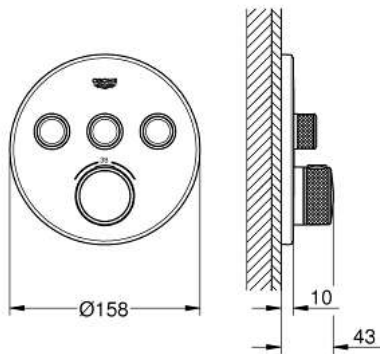

## 29 121 GL0 Thermostatische mengkraan met omstelling

[https://www.grohe.nl/nl\\_nl/thermostatische-mengkraan-met-omstelling-29121GL0.html](https://www.grohe.nl/nl_nl/thermostatische-mengkraan-met-omstelling-29121GL0.html)

- alleen te gebruiken met
- GROHE Rapido SmartBox 35 600 000
- metalen rozet met **GROHE QuickFix** (bedekte bevestiging), gedurende installatie 6° verstelbaar
- **GROHE StarLight** afwerking
- SmartControl druk voor aan-uit, draai voor aanpassen volume
- verwisselbare symbolen
- **GROHE TurboStat** thermostaat cartouche
- **GROHE SafeStop** bij 38°C
- **GROHE SafeStop Plus** optionele temperatuurbegrenzer bij 43°C of 46°C inbegrepen
- geïntegreerde terugslagklep en filters
- meerdere uitgangen tegelijkertijd mogelijk
- **Let op: zonder inbouwdeel**
- doorstroming:
  - uitgang A = 23 l/min
  - uitgang B = 27 l/min
  - uitgang C = 23 l/min
  - uitgang A + B = 33 l/min
  - uitgang A + B + C = 36 l/min