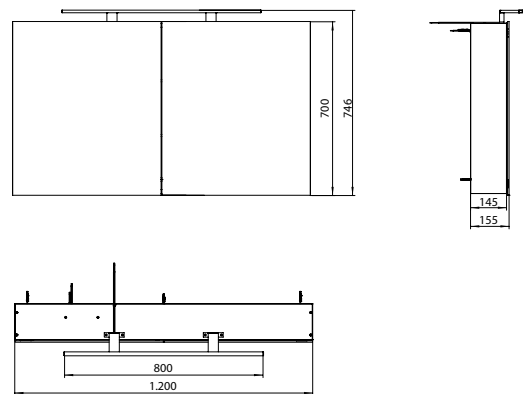

PRODUCTINFORMATIE

LED-Spiegelkast mee, 1.200 mm aluminium

Art.nr.9498 050 53

Opbouwmodel, 2 in hoogte verstelbare glazen planchetten, 2 deuren, 1 stopcontact, 1 schakelaar, hoogte 746 mm, 800 mm, LED-lamp