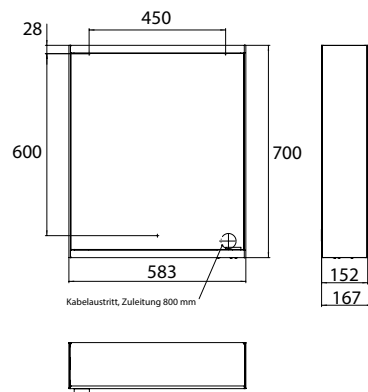

PRODUCTINFORMATIE

Spiegelkast prime 2, 600 mm, 1 deur, opbouwmodel, IP20 achterwand wit

Art.nr.9497 051 21

Zijwanden verspiegeld, met verspiegelde of witte glazen achterwand, 2 variabel instelbare planchetten, 1 deur (scharnier links), 1 stopcontact en 1 lichtschakelaar, hoogte 700 mm, LED-verlichting (ca. 4.000 K), Energieklasse: A A++