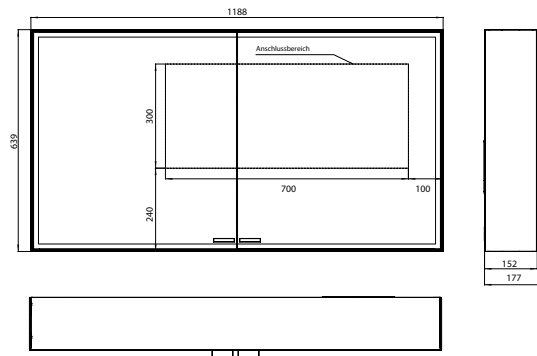

PRODUCTINFORMATIE

Spiegelkast prestige 2, 1188 mm, opbouwmodel, IP44 met light system

Art.nr.9897 080 08

met emco lichtstelsysteem. Werking van de functies: aan/uit, lichtsterkte, lichtkleur (2.700 tot 6.500 K) en scene selectie (Cosmetic, Energizing, Relaxing) via de App controleerbaar of rechtstreeks op het Touch bedieningspaneel. Netwerken van verschillende lichtbronnen via Bluetooth. Gedetailleerde informatie over het emco lichtstelsysteem op www.emco-bath.com. Zonder emco light system: 2 lichtschakelaars, (lichtsterkte en lichtkleur traploos instelbaar). LED-verlichting rondom, met verspiegelde achterwand, 2 traploos verstelbare glazen planchettes, 2 stopcontacten, Touch bedieningspaneel, hoogte 639 mm, Energieklasse: A A++