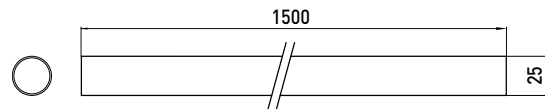

PRODUCTINFORMATIE

Douchegordijnstang chrom

Art.nr.3587 001 15

1500 mm