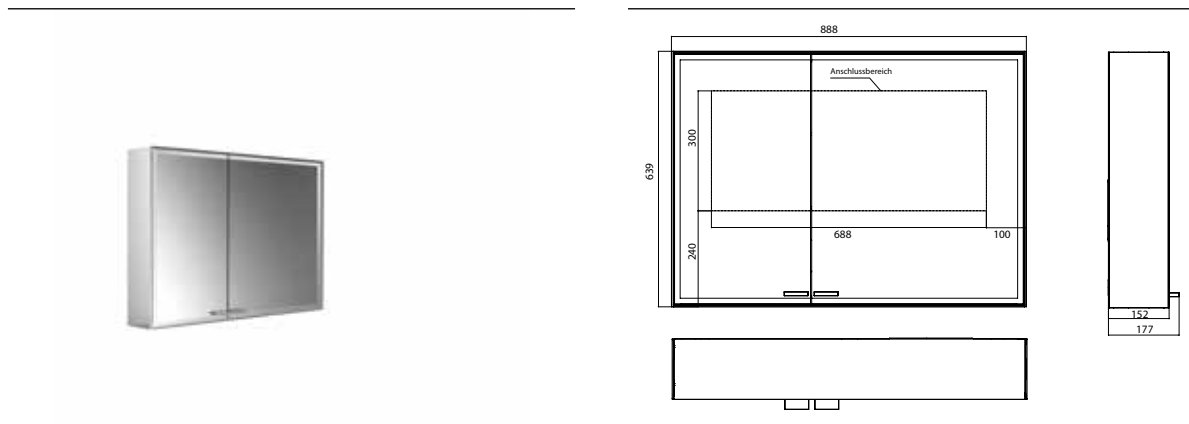

PRODUCTINFORMATIE

Spiegelkast prestige 2, 888 mm, opbouwmodel, brede deur aan de rechterkant, IP44 zonder light system

Art.nr.9897 070 04

met emco lichtsystem. Werking van de functies: aan/uit, lichtsterkte, lichtkleur (2.700 tot 6.500 K) en scene selectie (Cosmetic, Energizing, Relaxing) via de App controleerbaar of rechtstreeks op het Touch bedieningspaneel. Netwerken van verschillende lichtbronnen via Bluetooth. Gedetailleerde informatie over het emco lichtsystem op www.emco-bath.com. Zonder emco light system: 2 lichtschakelaars, (lichtsterkte en lichtkleur traploos instelbaar). LED-verlichting rondom, met verspiegelde achterwand, 2 traploos verstelbare glazen planchetten, 2 stopcontacten, Touch bedieningspaneel, hoogte 639 mm, Energieklasse: A A++