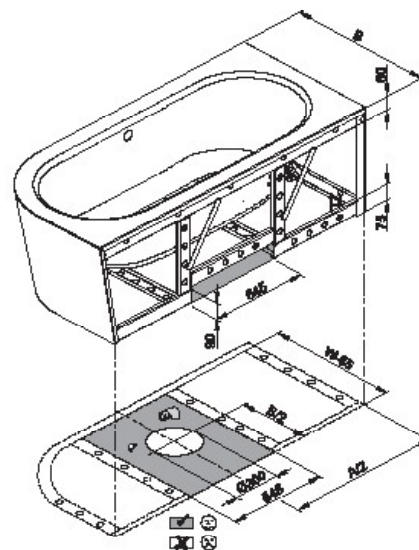

BetteStarlet IV Silhouette

BETTE

Informatie

Indien dit bad met afvoergarnituur besteld wordt, dan wordt deze fabrieksmatig voormonteerd geleverd. Bij het Trio-garnituur is een kunststof Sanfix slang voor de watertoevoer voormonteerd. In de levering inbegrepen is een flexibele slang voor aansluiting van de afvoer.

De afvoergarnituur BetteSensory is niet voormonteerd.

Bij combinatie met een whirlpooluitvoering is luchttoevoer onder het bad vereist.

Leveringsomvang

Inclusief geluiddempende matten.

Aansluitmaat voor af- en overloopgarnituur

Afmeting

Bestelnr.	Maat in mm	A	B	I	K	R	U	V	W	Inhoud*
6650 CERVK	1650 x 750 x 420	1650	750	1170	455	375	540	1550	650	92 Liter
6660 CERVK	1750 x 800 x 420	1750	800	1270	505	400	590	1650	700	122 Liter
6670 CERVK	1850 x 850 x 420	1850	850	1370	555	425	640	1750	750	155 Liter
6677 CERVK	1950 x 950 x 420	1950	950	1470	625	475	735	1850	850	205 Liter

*Inhoud: waterinhoud minus 70 liter waterverplaatsing. Productiewijzigingen en toleranties voorbehouden.