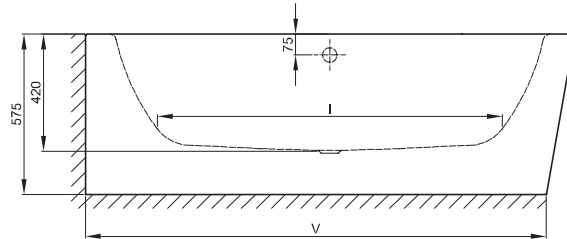

BetteStarlet IV Silhouette

BETTE

Informatie

Indien dit bad met afvoergarnituur besteld wordt, dan wordt deze fabrieksmatig voormonteerd geleverd. Bij het Trio-garnituur is een kunststof Sanfix slang voor de watertoevoer voormonteerd. In de levering inbegrepen is een flexibele slang voor aansluiting van de afvoer.

De afvoergarnituur BetteSensory is niet voormonteerd.

Bij combinatie met een whirlpooluitvoering is luchttoevoer onder het bad vereist.

Leveringsomvang

Inclusief geluiddempende matten.

Aansluitmaat voor af- en overloopgarnituur

Afmeting

Bestelnr.	Maat in mm	A	B	I	K	R	U	V	W	Inhoud*
6650 CERVK	1650 x 750 x 420	1650	750	1170	455	375	540	1550	650	92 Liter
6660 CERVK	1750 x 800 x 420	1750	800	1270	505	400	590	1650	700	122 Liter
6670 CERVK	1850 x 850 x 420	1850	850	1370	555	425	640	1750	750	155 Liter
6677 CERVK	1950 x 950 x 420	1950	950	1470	625	475	735	1850	850	205 Liter