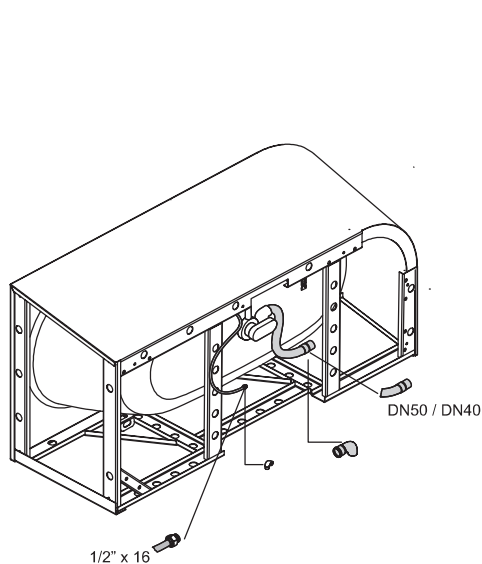

BetteStarlet IV Silhouette

BETTE

Informatie

Indien dit bad met afvoergarnituur besteld wordt, dan wordt deze fabrieksmatig voormonteerd geleverd. Bij het Trio-garnituur is een kunststof Sanfix slang voor de watertoevoer voormonteerd. In de levering inbegrepen is een flexibele slang voor aansluiting van de afvoer.

De afvoergarnituur BetteSensory is niet voormonteerd.

Bij combinatie met een whirlpooluitvoering is luchttoevoer onder het bad vereist.

Leveringsomvang

Inclusief geluiddempende matten.

Aansluitmaat voor af- en overloopgarnituur

Afmeting

Bestelnr.	Maat in mm	A	B	I	K	R	U	V	W	Inhoud*
6650 CERVK	1650 x 750 x 420	1650	750	1170	455	375	540	1550	650	92 Liter
6660 CERVK	1750 x 800 x 420	1750	800	1270	505	400	590	1650	700	122 Liter
6670 CERVK	1850 x 850 x 420	1850	850	1370	555	425	640	1750	750	155 Liter
6677 CERVK	1950 x 950 x 420	1950	950	1470	625	475	735	1850	850	205 Liter