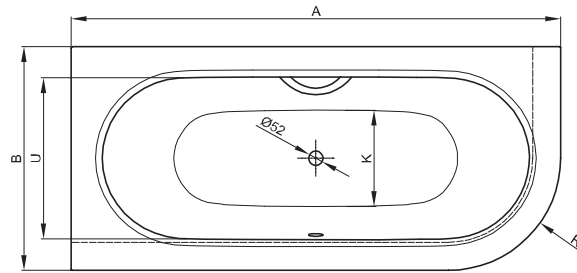

BetteStarlet IV Silhouette

BETTE

Informatie

Indien dit bad met afvoergarnituur besteld wordt, dan wordt deze fabrieksmatig voormonteerd geleverd. Bij het Trio-garnituur is een kunststof Sanfix slang voor de watertoevoer voormonteerd. In de levering inbegrepen is een flexibele slang voor aansluiting van de afvoer.

De afvoergarnituur BetteSensory is niet voormonteerd.

Bij combinatie met een whirlpooluitvoering is luchttoevoer onder het bad vereist.

Leveringsomvang

Inclusief geluiddempende matten.

Aansluitmaat voor af- en overloopgarnituur

Afmeting

Bestelnr.	Maat in mm	A	B	I	K	R	U	V	W	Inhoud*
6650 CERVK	1650 x 750 x 420	1650	750	1170	455	375	540	1550	650	92 Liter
6660 CERVK	1750 x 800 x 420	1750	800	1270	505	400	590	1650	700	122 Liter
6670 CERVK	1850 x 850 x 420	1850	850	1370	555	425	640	1750	750	155 Liter
6677 CERVK	1950 x 950 x 420	1950	950	1470	625	475	735	1850	850	205 Liter

*Inhoud: waterinhoud minus 70 liter waterverplaatsing. Productiewijzigingen en toleranties voorbehouden.