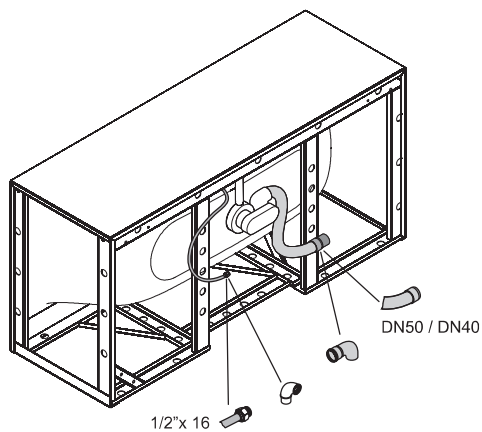

Leveringsomvang

Inclusief geluiddempende matten.

Design: Tesseraux + Partner

Aansluitmaat voor af- en overloopgarnituur

Afmeting

Bestelnr.	Maat in mm	A	B	I	K	V	Inhoud*
3460 CERVS	1700 x 850 x 450	1700	850	1270	507	475	156 Liter
3461 CERVS	1800 x 900 x 450	1800	900	1345	545	500	185 Liter

*Inhoud: waterinhoud minus 70 liter waterverplaatsing. Productiewijzigingen en toleranties voorbehouden.