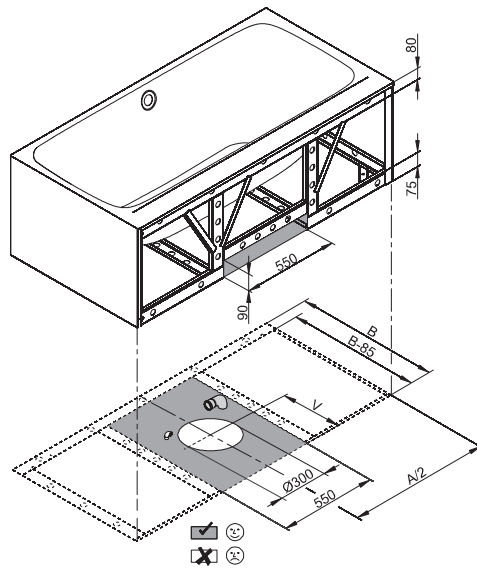

Leveringsomvang

Inclusief geluiddempende matten.

Design: Tesseraux + Partner

Aansluitmaat voor af- en overloopgarnituur

Afmeting

Bestelnr.	Maat in mm	A	B	I	K	V	Inhoud*
3460 CERVS	1700 x 850 x 450	1700	850	1270	507	475	156 Liter
3461 CERVS	1800 x 900 x 450	1800	900	1345	545	500	185 Liter

*Inhoud: waterinhoud minus 70 liter waterverplaatsing. Productiewijzigingen en toleranties voorbehouden.