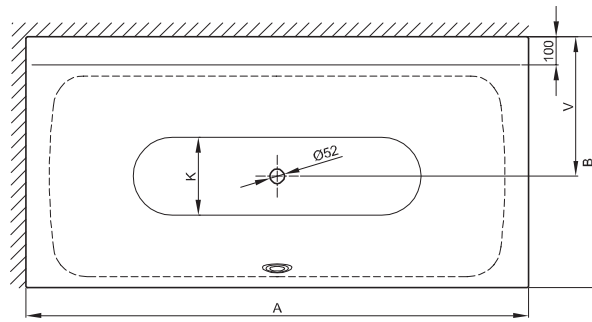

# BetteLux IV Silhouette Side

**BETTE**

## Informatie

Indien dit bad met afvoergarnituur besteld wordt, dan wordt deze fabrieksmatig voorgemonteerd geleverd. Bij het Trio-garnituur is een kunststof Sanfix slang voor de watertoevoer voorgemonteerd. In de levering inbegrepen is een flexibele slang voor aansluiting van de afvoer.

De afvoergarnituur BetteSensory is niet voorgemonteerd.

Bij combinatie met een whirlpooluitvoering is luchttoevoer onder het bad vereist.

Leverbaar met bijpassende wastafel BetteLux. → P. 336 - 339

## Afmeting

Bestelnr.	Maat in mm	A	B	I	K	V	Inhoud*
3460 CERVS	1700 x 850 x 450	1700	850	1270	507	475	156 Liter
3461 CERVS	1800 x 900 x 450	1800	900	1345	545	500	185 Liter

\*Inhoud: waterinhoud minus 70 liter waterverplaatsing. Productiewijzigingen en toleranties voorbehouden.