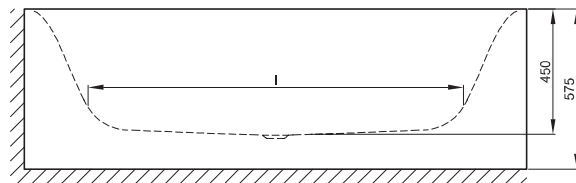

# BetteLux IV Silhouette Side

**BETTE**

De afvoergarnituur BetteSensory is niet voorgemonteerd.

Bij combinatie met een whirlpooluitvoering is luchttoevoer onder het bad vereist.

Leverbaar met bijpassende wastafel BetteLux. → P. 336 - 339

## Afmeting

Bestelnr.	Maat in mm	A	B	I	K	V	Inhoud*
3460 CERVS	1700 x 850 x 450	1700	850	1270	507	475	156 Liter
3461 CERVS	1800 x 900 x 450	1800	900	1345	545	500	185 Liter

\*Inhoud: waterinhoud minus 70 liter waterverplaatsing. Productiewijzigingen en toleranties voorbehouden.