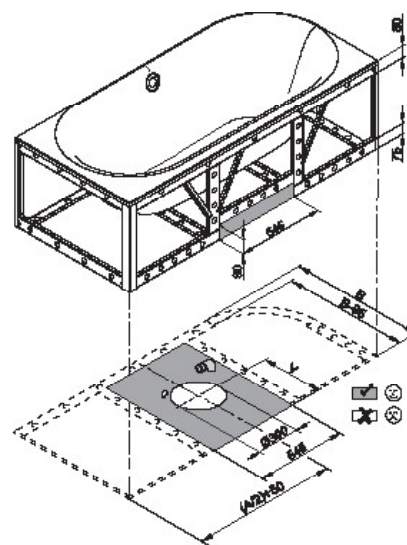

Leveringsomvang

Inclusief geluiddempende matten.

Design: Tesseraux + Partner

Aansluitmaat voor af- en overloopgarnituur

Afmeting

Bestelnr.	Maat in mm	A	B	I	K	R	V	Inhoud*
3435 CELVS	1750 x 800 x 450	1750	800	1270	515	375	425	150 Liter
3436 CELVS	1850 x 850 x 450	1850	850	1340	545	400	450	177 Liter
3437 CELVS	1950 x 950 x 450	1950	950	1420	618	450	500	224 Liter

*Inhoud: waterinhoud minus 70 liter waterverplaatsing. Productiewijzigingen en toleranties voorbehouden.