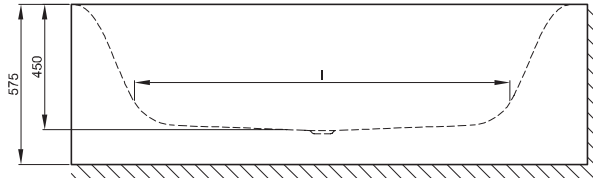

# BetteLux Oval V Silhouette

**BETTE**

De afvoergarnituur BetteSensory is niet voormonteerd.

Bij combinatie met een whirlpooluitvoering is luchttoevoer onder het bad vereist.

Leverbaar met bijpassende wastafel BetteLux Oval. → P. 340

## Afmeting

Bestelnr.	Maat in mm	A	B	I	K	R	V	Inhoud*
3435 CELVS	1750 x 800 x 450	1750	800	1270	515	375	425	150 Liter
3436 CELVS	1850 x 850 x 450	1850	850	1340	545	400	450	177 Liter
3437 CELVS	1950 x 950 x 450	1950	950	1420	618	450	500	224 Liter