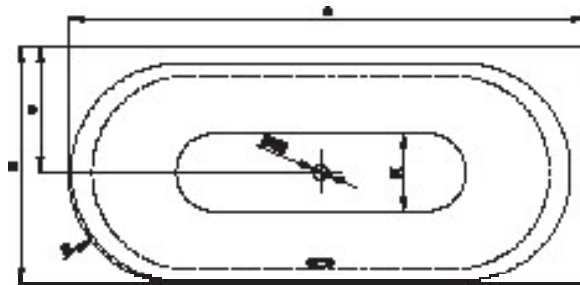

# BetteLux Oval V Silhouette

**BETTE**

## Informatie

Indien dit bad met afvoergarnituur besteld wordt, dan wordt deze fabrieksmatig voormonteerd geleverd. Bij het Trio-garnituur is een kunststof Sanfix slang voor de watertoevoer voormonteerd. In de levering inbegrepen is een flexibele slang voor aansluiting van de afvoer.

De afvoergarnituur BetteSensory is niet voormonteerd.

Bij combinatie met een whirlpooluitvoering is luchttoevoer onder het bad vereist.

Leverbaar met bijpassende wastafel BetteLux Oval. → P. 340

## Afmeting

Bestelnr.	Maat in mm	A	B	I	K	R	V	Inhoud*
3435 CELVS	1750 x 800 x 450	1750	800	1270	515	375	425	150 Liter
3436 CELVS	1850 x 850 x 450	1850	850	1340	545	400	450	177 Liter
3437 CELVS	1950 x 950 x 450	1950	950	1420	618	450	500	224 Liter