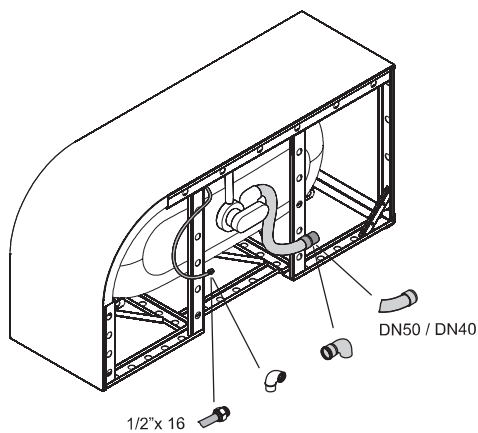

Leveringsomvang

Inclusief geluiddempende matten.

Design: Tesseraux + Partner

Aansluitmaat voor af- en overloopgarnituur

Afmeting

Bestelnr.	Maat in mm	A	B	I	K	R	V	Inhoud*
3435 CELVS	1750 x 800 x 450	1750	800	1270	515	375	425	150 Liter
3436 CELVS	1850 x 850 x 450	1850	850	1340	545	400	450	177 Liter
3437 CELVS	1950 x 950 x 450	1950	950	1420	618	450	500	224 Liter

*Inhoud: waterinhoud minus 70 liter waterverplaatsing. Productiewijzigingen en toleranties voorbehouden.