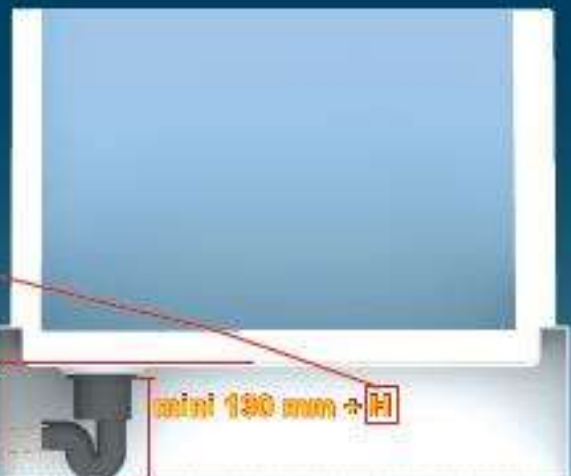

CZ NÁVOD K INSTALACI A POUŽÍVÁNÍ

TR KURULUM KILAVUZU

CN 用戶安裝與使用指南

KR 설치내용서

HR UPUTA ZA INSTALACIJU

AR بهرشد و شرط

CE

8