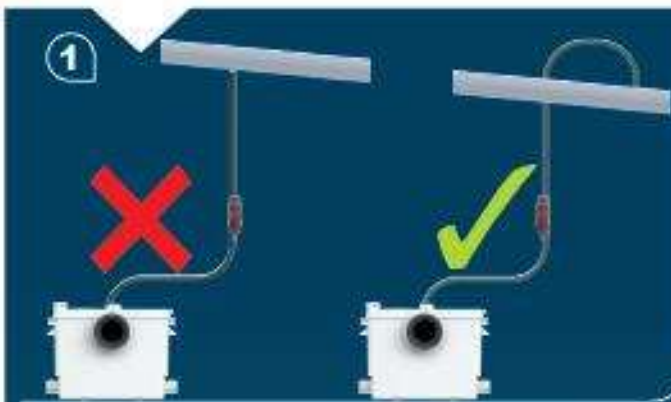

CZ NÁVOD K INSTALACI A POUŽÍVÁNÍ

TR KURULUM KILAVUZU

CN 用戶安裝與使用指南

KR 설치내용서

HR UPUTA ZA INSTALACIJU

AR بهرشد و شرط

CE

8